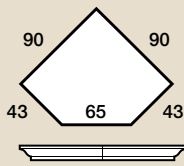

Art. 100249
Capello angolo H.7
€ 223,00 NOCE

Art. 100244
Capello L.130 P.45 H.7
€ 223,00 NOCE