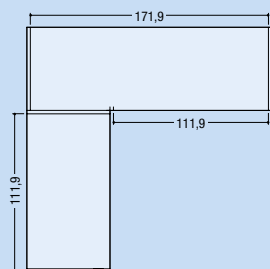

Art. 230804
ARMADIO ANGOLO 90° 2 ANTE
IN TANGANIKA 1 ANTA DX O SX
ATTREZZATO COME FOTO H.255
€ 2.246,00 Fin. NOCE