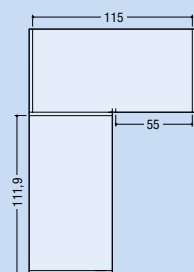

Art. 230802
ARMADIO ANGOLO 90°
IN TANGANIKA 1 ANTA DX O SX
ATTREZZATO COME FOTO H.255
€ 2.002,00 Fin. NOCE