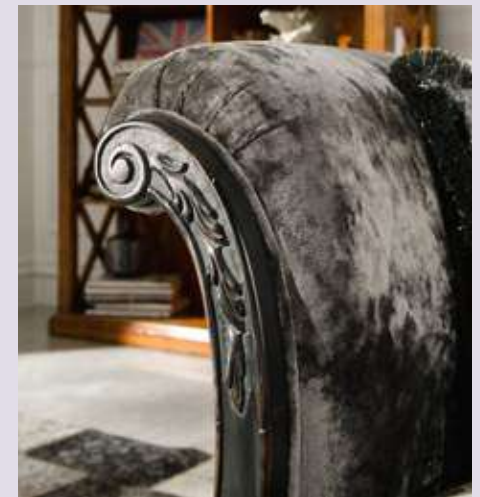

Art. 161717
DIVANETTO 3 POSTI IMBOTTITO
IN TESSUTO TESTATA SAGOMATA
220 X 82 H.96
ESCLUSO CUSCINI
€ 3.989,00 Fin. NOCE