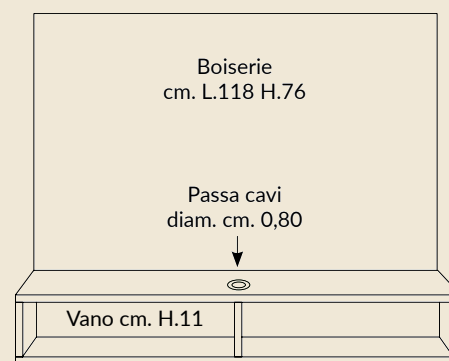

Art. 371347
Boiserie con porta tv e video
cm. L.118 P.35 H.91
€ 1.014,00