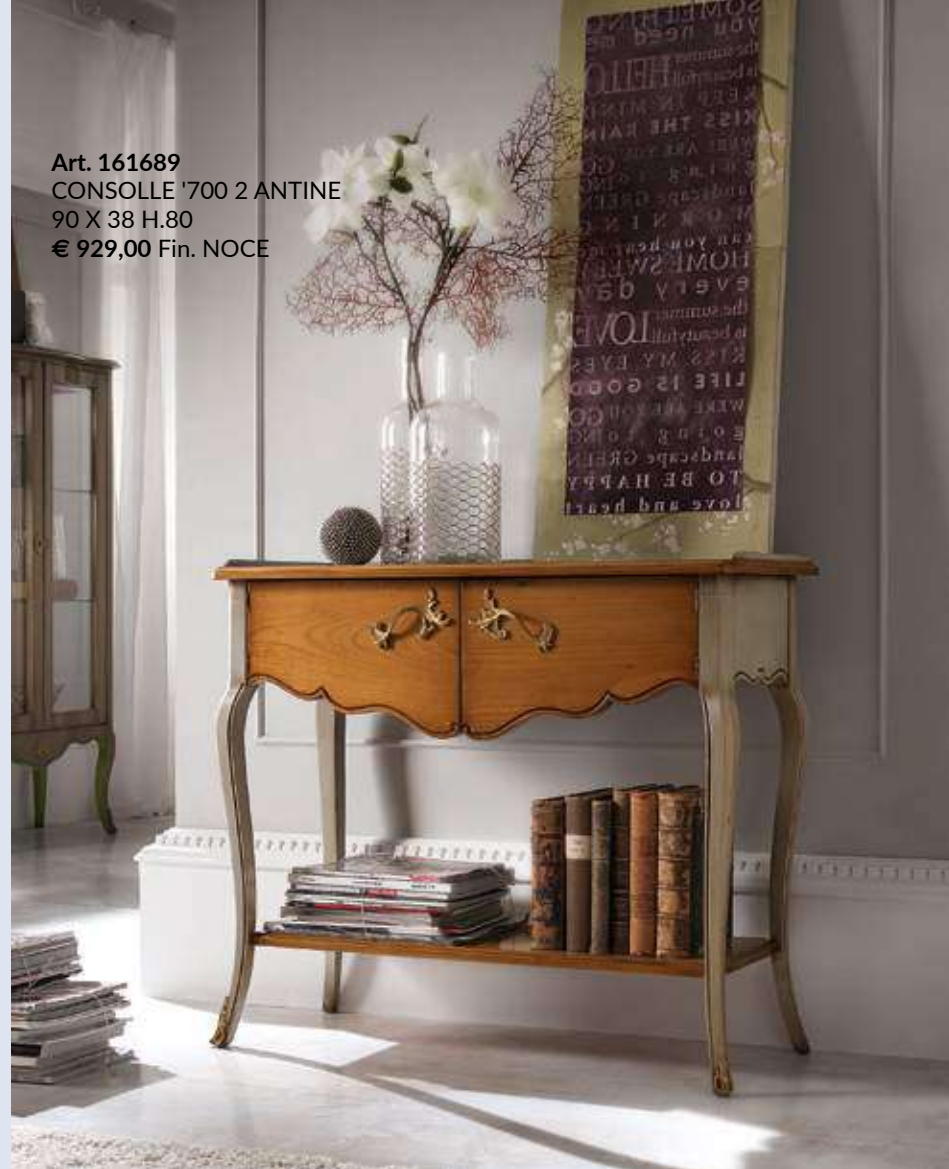

Art. 161689
CONSOLLE '700 2 ANTINE
90 X 38 H.80
€ 929,00 Fin. NOCE