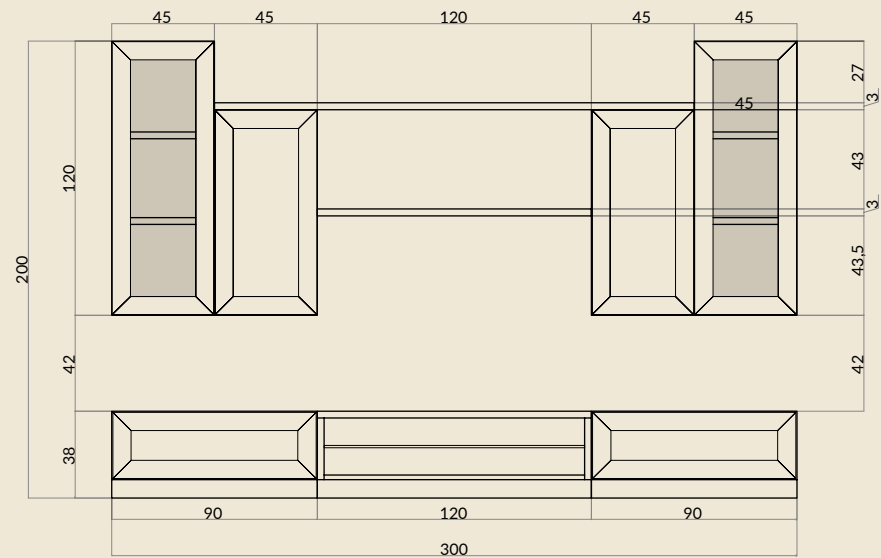

Art. 121020
LIBRERIA BIFACCIALE
290 X 36 H.240
€ 4.392,00

CAMELIAcollection

Art. 121021
LIBRERIA
290 X 36 H.240
€ 5.796,00

CAMELIAcollection ESEMPI DI COMPOSIZIONI.

Art. 121056
COMPOSIZIONE. cm. L. 210 P. 57/38 H. 200
€ 3.353,00