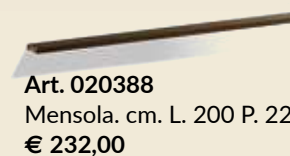

Art. 020374
Colonna 4 porte legno.
cm. L. 168 P. 45 H. 175
€ 2.830,00

MENSOLE. In legno di ROVERE

Art. 020386
Mensola. cm. L. 100 P. 223 SP. 3
€ 126,00

Art. 020387
Mensola. cm. L. 160 P. 223 SP. 3
€ 189,00