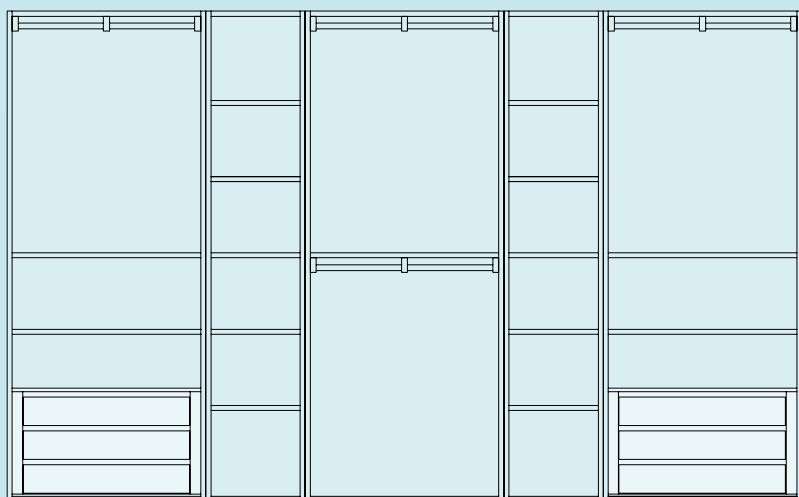

Art. 370676
Proposta cabina armadio vista aperta.
cm. 400 X 59 H.247
€ 7.468,00