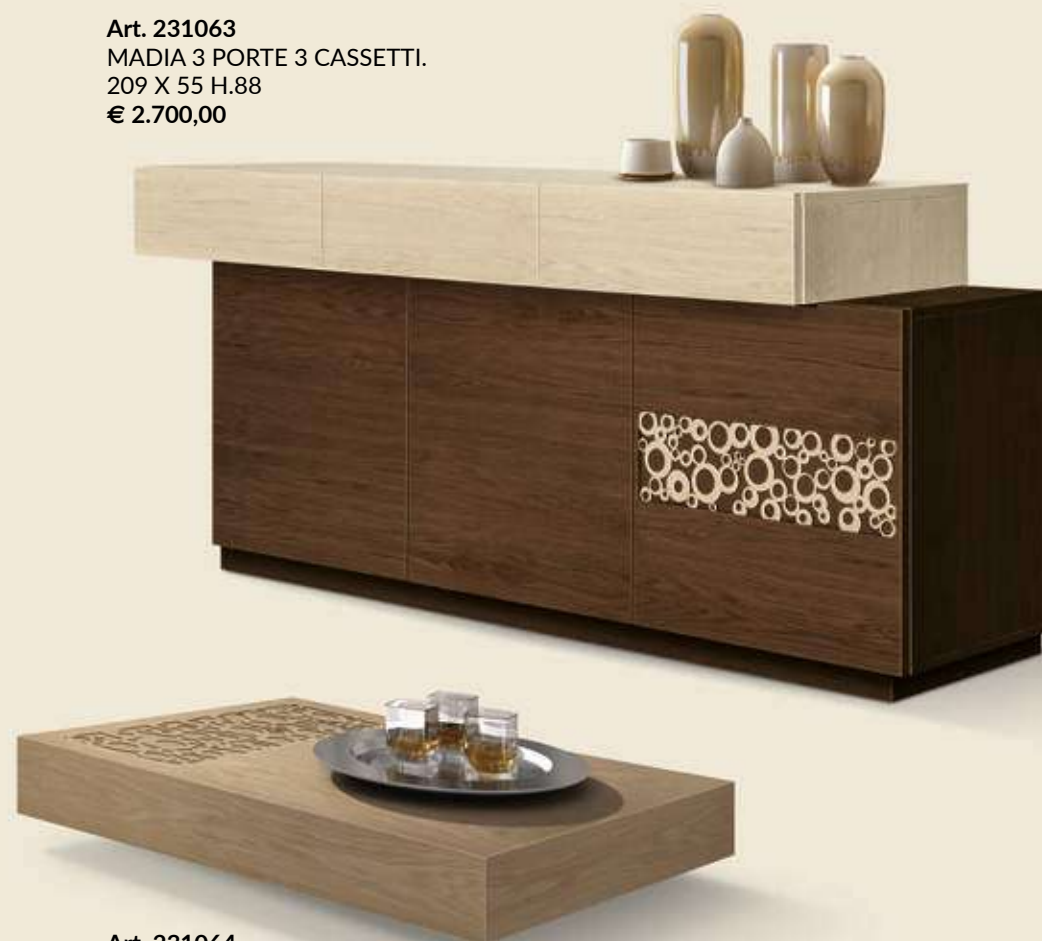

Art. 231064
TAVOLINO CON DECORO.
120 X 80 H.25
€ 695,00