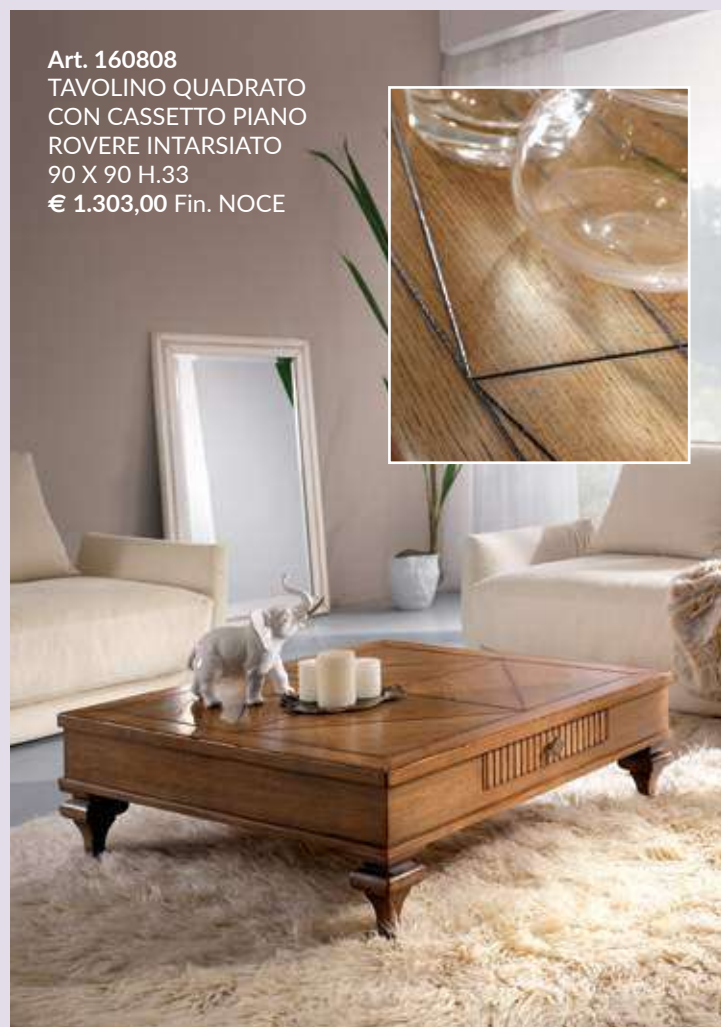

Art. 160277
TAVOLINO QUADRATO
FRASSINATO
PIANO ALZABILE
90 X 90 H.48
€ 1.028,00 Fin. NOCE