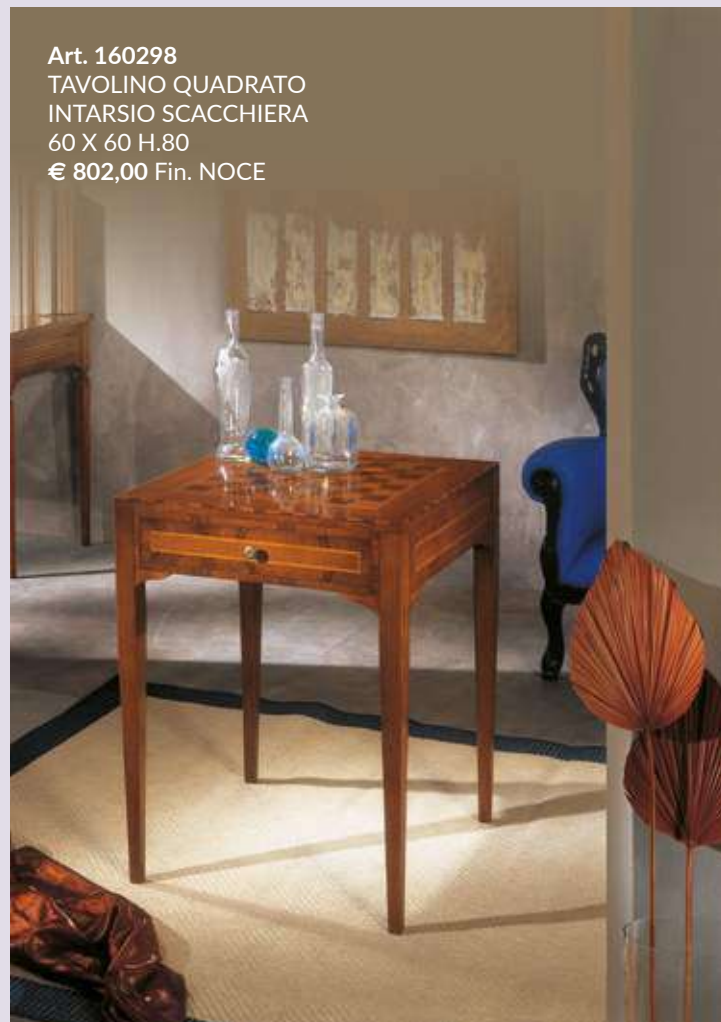

Art. 120081
TAVOLINO QUADRATO
60 X 60 H.50
€ 306,00 Fin. NOCE

Art. 070356
TRIS TAVOLINI
€ 293,00 Fin. NOCE

Art. 160250
ANGOLIERA 1 CASSETTO
75 X 46 H.78
€ 764,00 Fin. NOCE

Art. 160298
TAVOLINO QUADRATO
INTARSIO SCACCHIERA
60 X 60 H.80
€ 802,00 Fin. NOCE