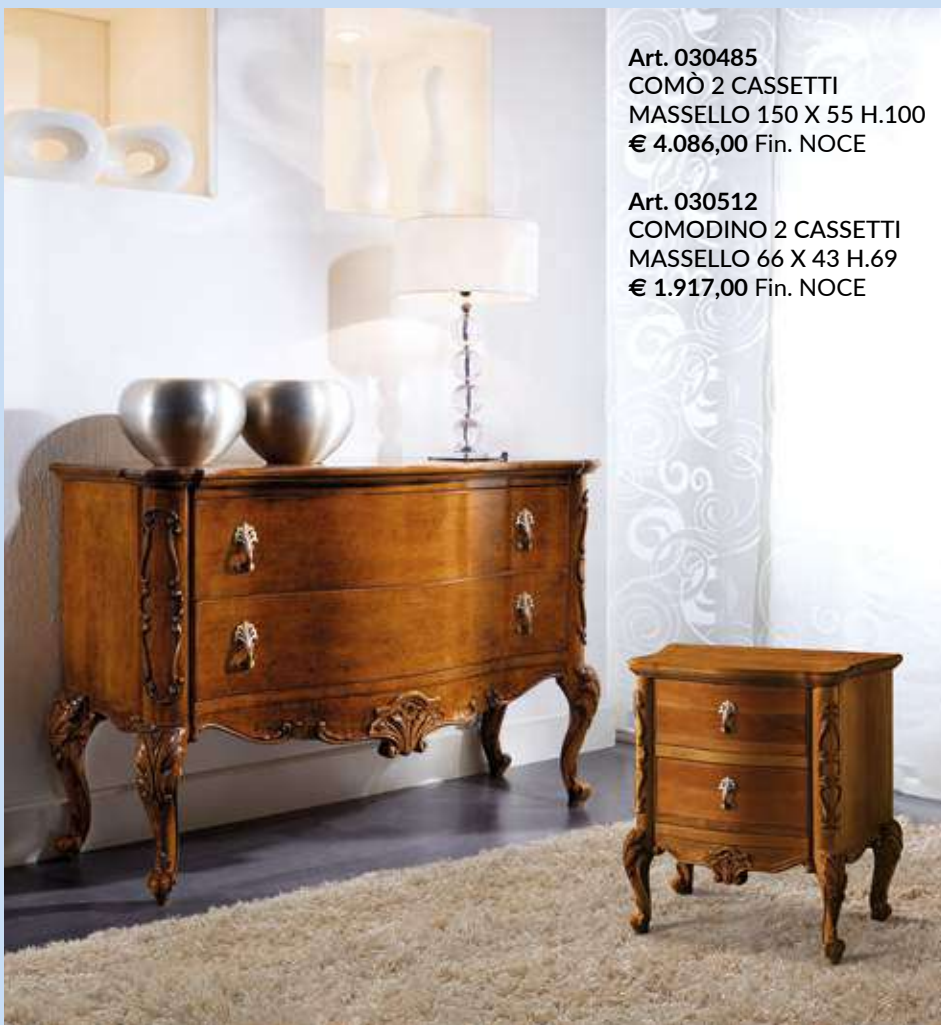

Art. 030485
COMÒ 2 CASSETTI
MASSELLO 150 X 55 H.100
€ 4.086,00 Fin. NOCE

Art. 030512
COMODINO 2 CASSETTI
MASSELLO 66 X 43 H.69
€ 1.917,00 Fin. NOCE