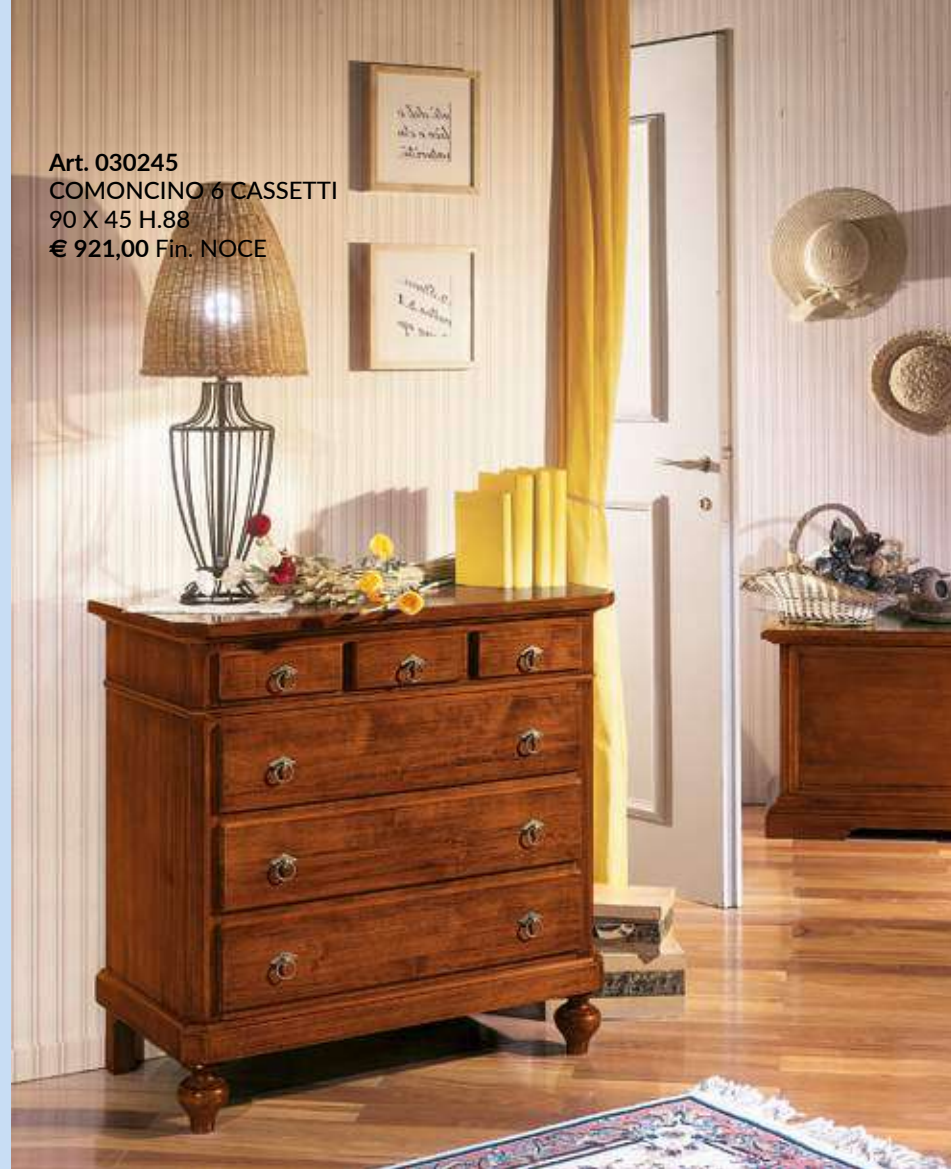

Art. 070427
COMONCINO 3 CASSETTI
INTARSIATO 100 X 45 H.87
€ 1.341,00 Fin. NOCE

Art. 070346
GRUPPO IN PIOPPO

COMODINO 3 CASSETTI
60 X 35 H.70

COMÒ 3 CASSETTI
115 X 50 H.90

€ 1.413,00 Fin. NOCE

Art. 030245
COMONCINO 6 CASSETTI
90 X 45 H.88
€ 921,00 Fin. NOCE