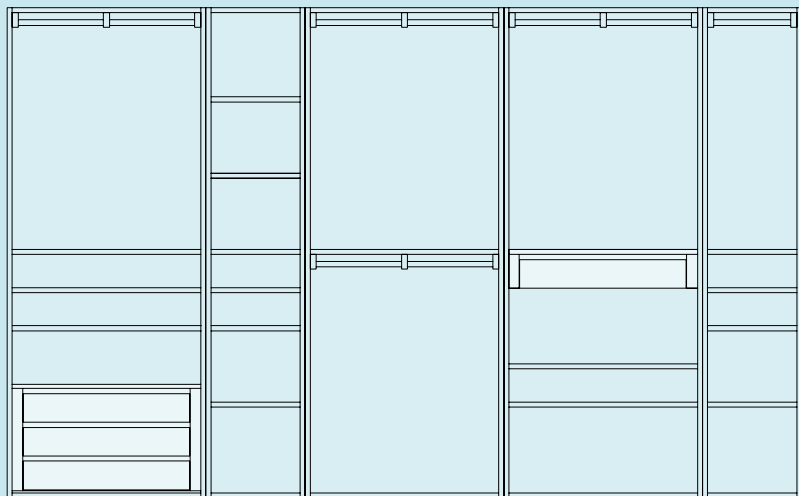

DOTAZIONE INTERNA:
2 RIPIANI 3 PALETTI

Art. 370630
ARMADIO FRASSINO
6 ANTE CON TRAFORO E SPECCHI
300 X 61 H.247
€ 6.000,00

DOTAZIONE INTERNA:
2 RIPIANI 3 PALETTI

GARDENIAcollection

in legno di FRASSINO

GARDENIAcollection PROPOSTE CABINE ARMADIO