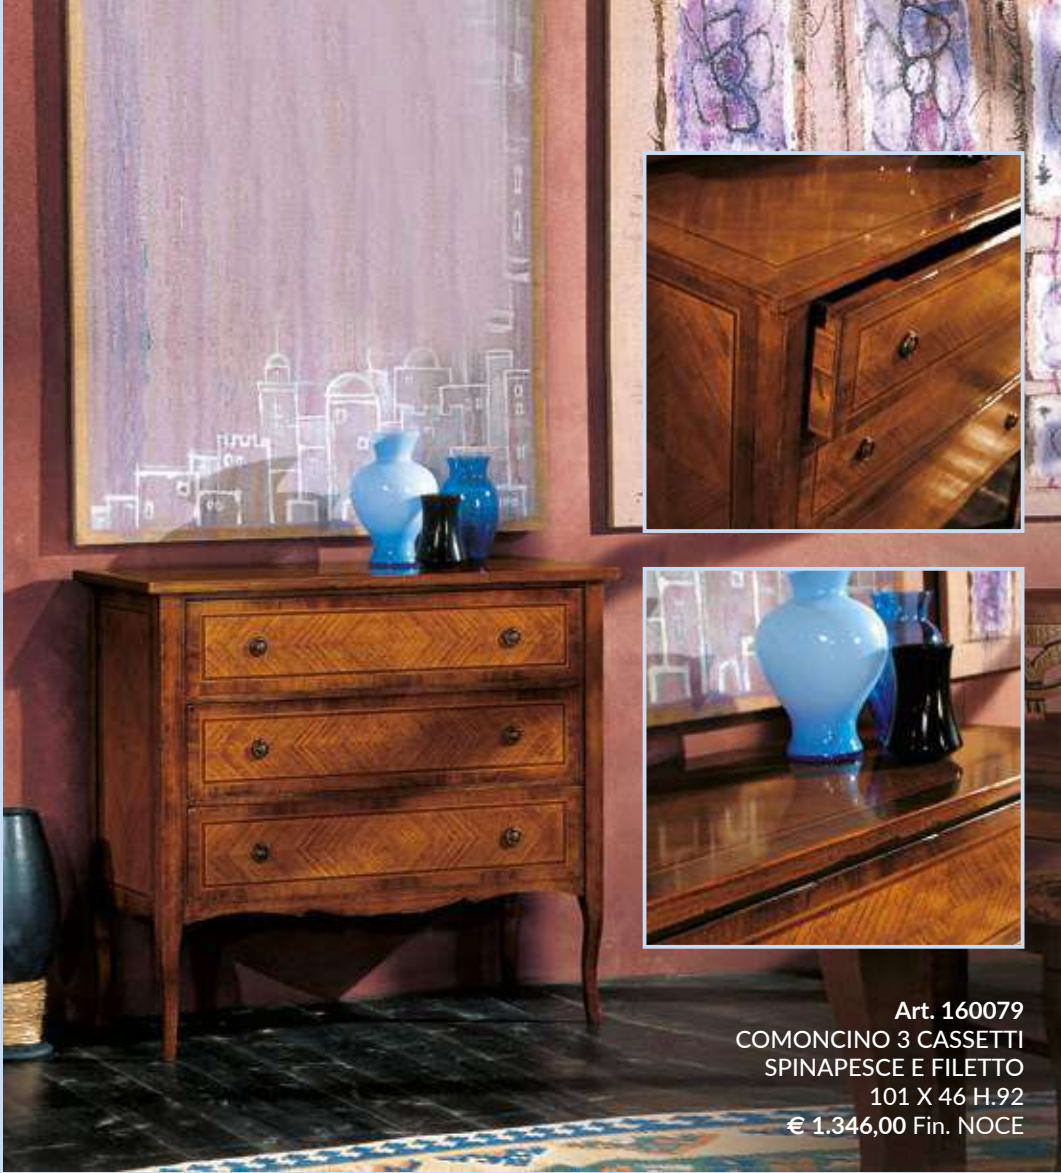

Art. 090117
COMÒ 3 CASSETTI INTARSIATO
111 X 44 H.100
€ 2.285,00 Fin. NOCE