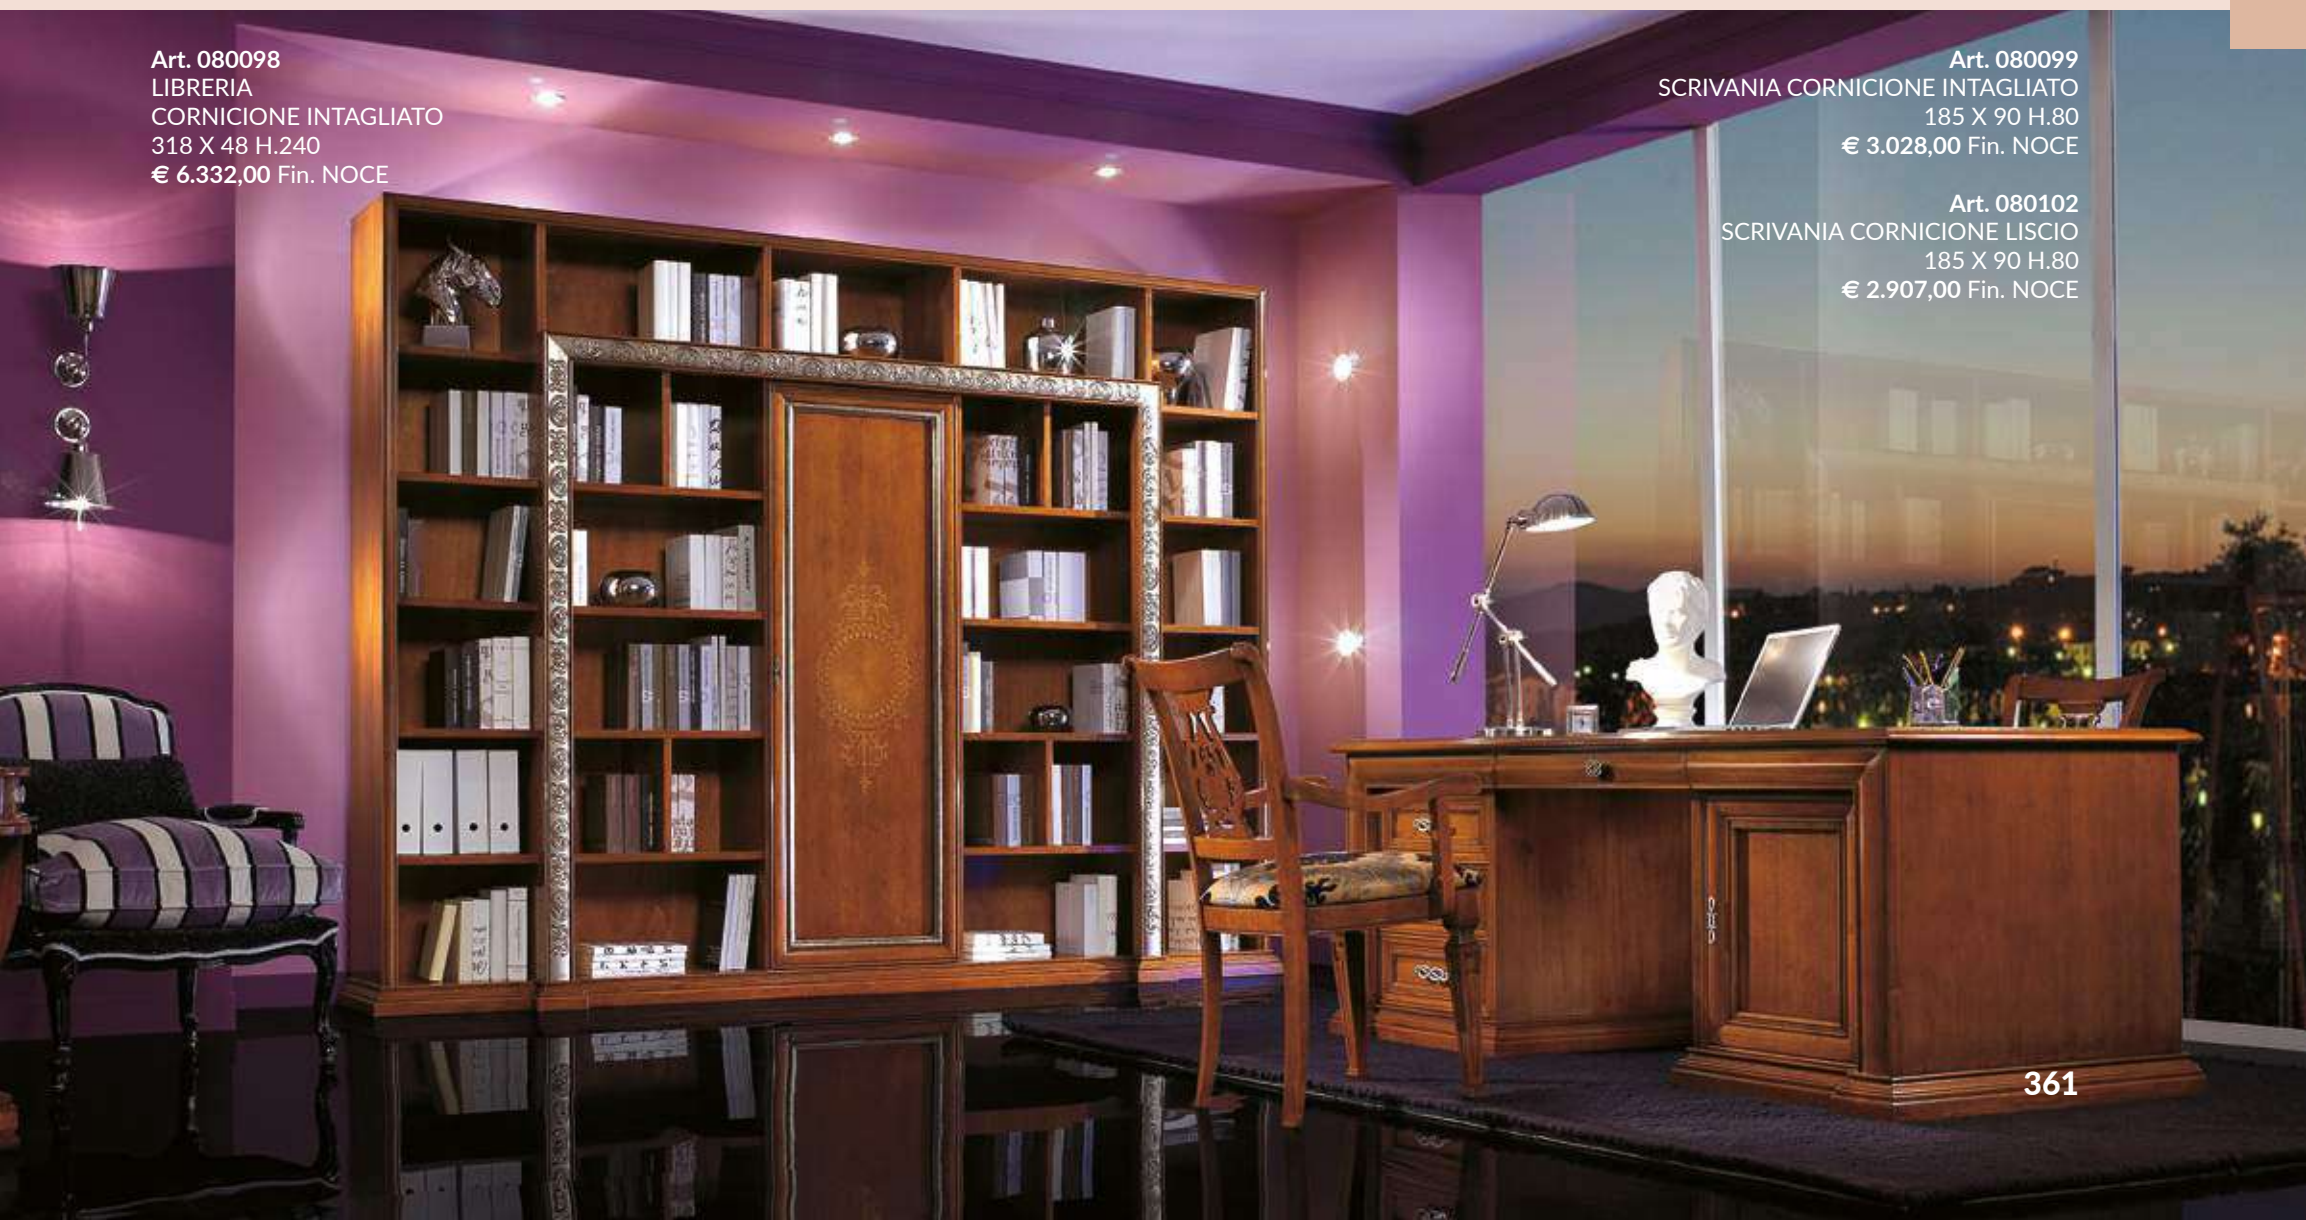

Art. 080102
SCRIVANIA CORNICIONE LISCIO
185 X 90 H.80
€ 2.907,00 Fin. NOCE