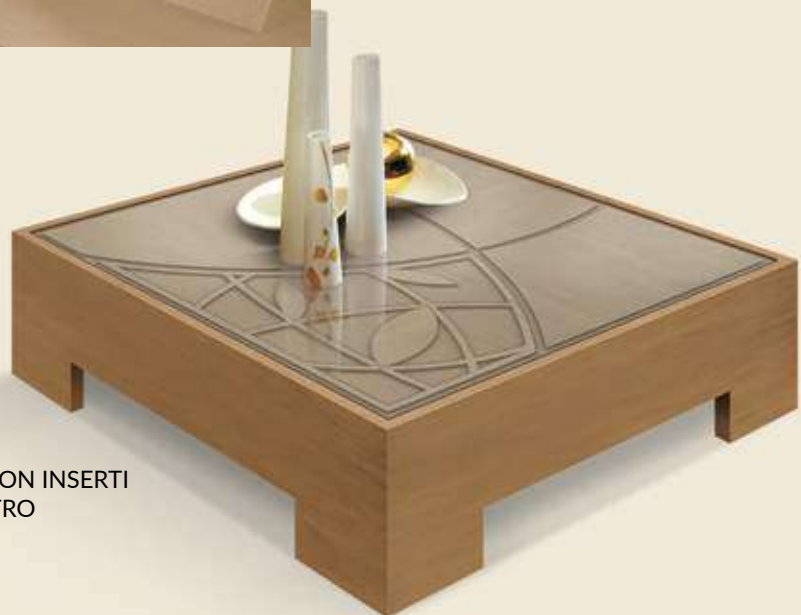

Art. 040205
TAVOLINO RETTANGOLARE
120 X 60 H.31
€ 1.199,00

Art. 230644
TAVOLINO CON INSERTI
E PIANO VETRO
90 X 90 H.30
€ 839,00

Art. 280140
SEDIA IMBOTTITA.
51 X 61 H.113
€ 684,00

Art. 280168
POLTRONCINA IMBOTTITA.
54 X 60 H.83
€ 529,00