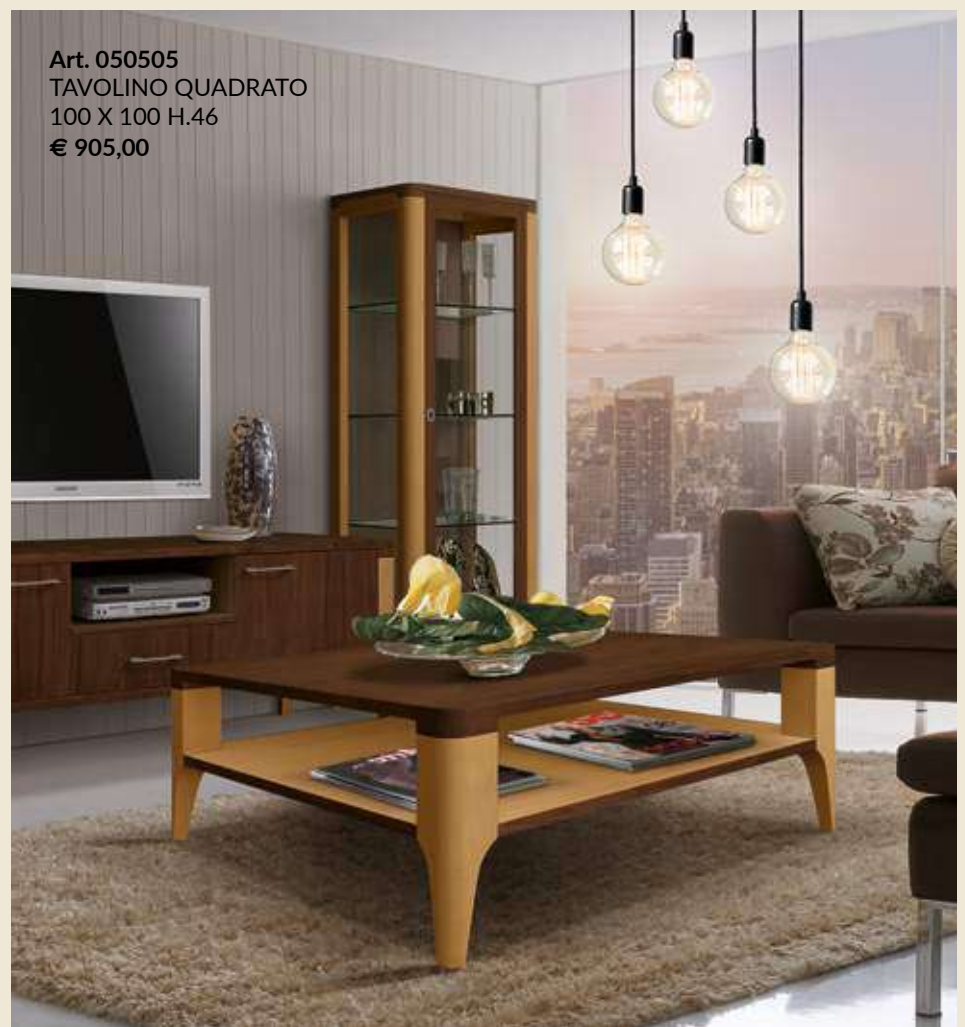

Art. 050500DX
 VETRINA 1 ANTA DX
 68 X 46 H.200
 € 1.984,00

Art. 050505
 TAVOLINO QUADRATO
 100 X 100 H.46
 € 905,00

Art. 050500SX
VETRINA 1 ANTA SX
 68 X 46 H.200
 € 1.984,00

Art. 050504
PORTA TV 2 ANTE 1 CASSETTO
 190 X 55 H.60
 € 1.989,00