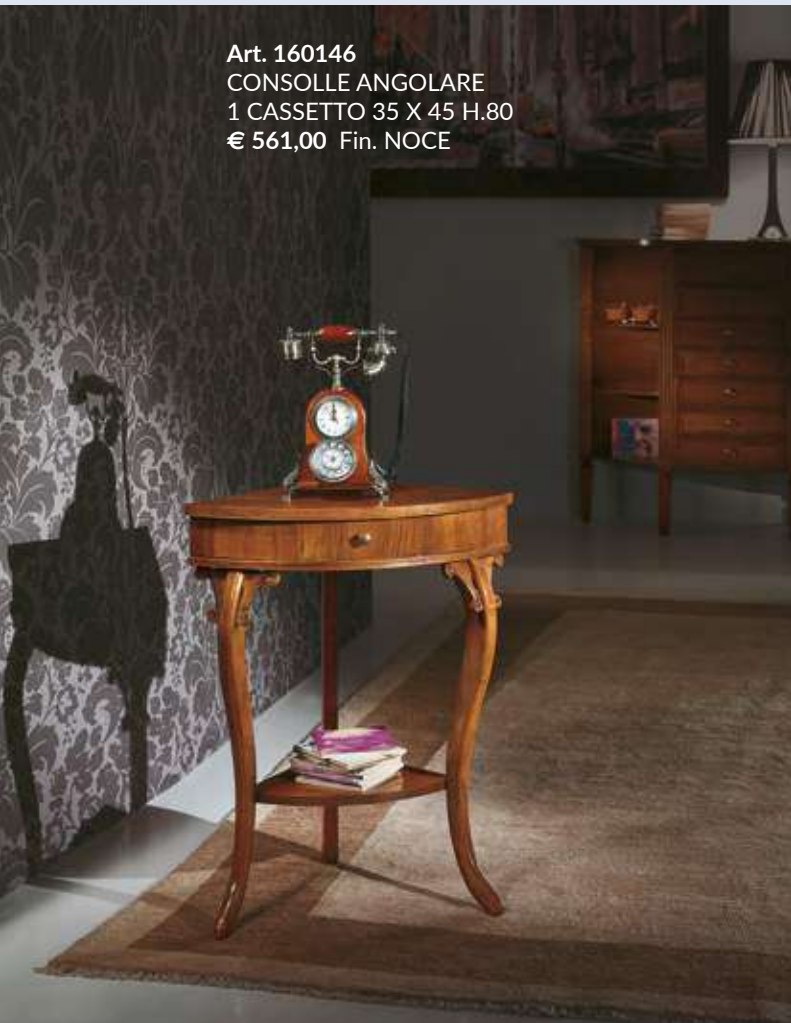

Art. 160146
CONSOLLE ANGOLARE
1 CASSETTO 35 X 45 H.80
€ 561,00 Fin. NOCE