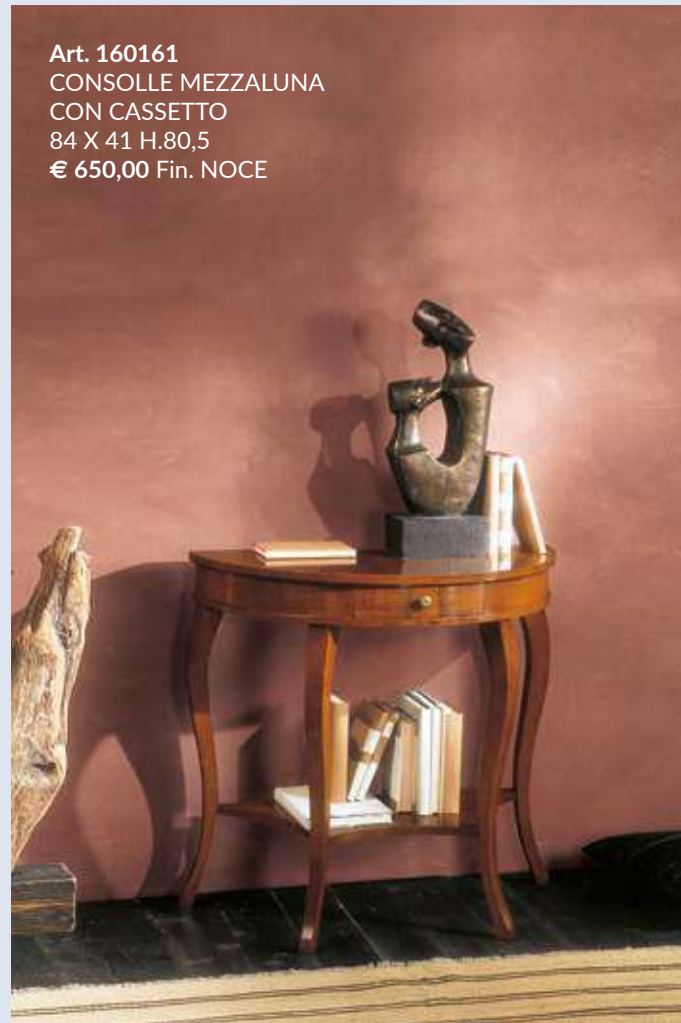

Art. 050002
CONSOLLE 1 CASSETTO
88 X 40 H.76
€ 580,00 Fin. NOCE

Art. 160162
CONSOLLE CON FILETTO
80 X 30 H.80
€ 630,00 Fin. NOCE

Art. 160137
CONSOLLE CON ITARSIO
84 X 41 H.82
€ 626,00 Fin. NOCE

Art. 160161
CONSOLLE MEZZALUNA
CON CASSETTO
84 X 41 H.80,5
€ 650,00 Fin. NOCE