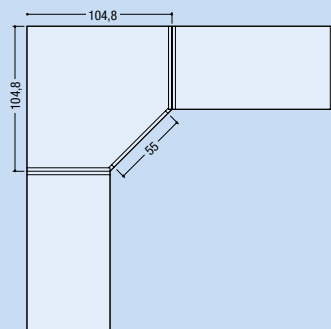

Art. 230806
ARMADIO ANGOLO 45° 2 ANTE
IN TANGANIKA 2 ANTE DX O SX
ATTREZZATO COME FOTO H.255
€ 1.962,00 Fin. NOCE