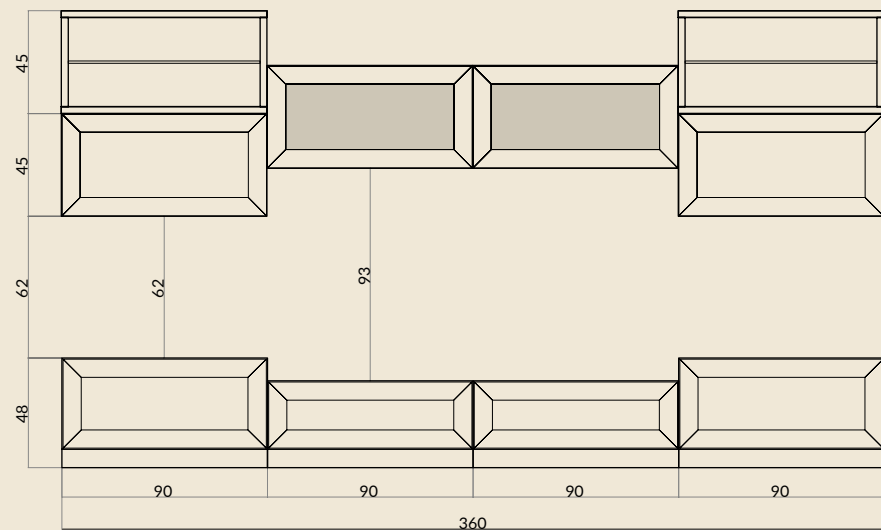

Art. 121062
COMPOSIZIONE. cm. L. 360 P. 57/38 H. 200
€ 5.572,00