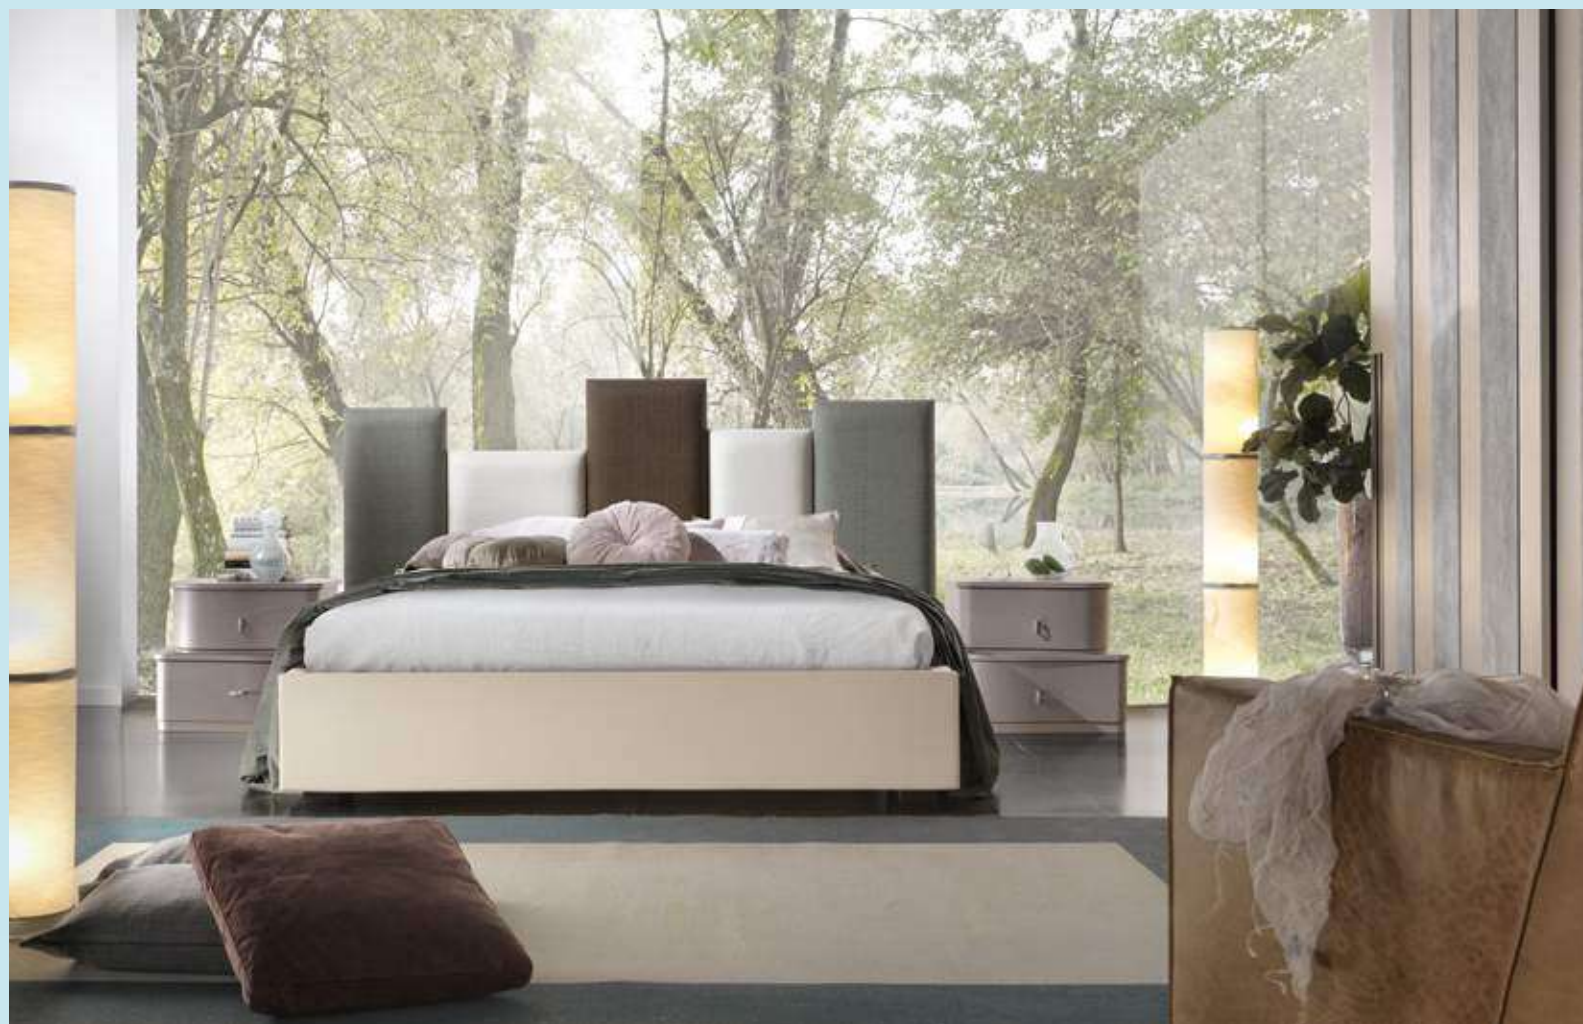

Art. 230711
COMODINO FRASSINO
CON ZOCCOLO
61 X 44 H.50
€ 720,00

Art. 230717
LETTO IMBOTTITO
RETE DA 160 X 195
200 X 210 H.115
€ 2.227,00

Art. 230718
LETTO IMBOTTITO
CON CONTENITORE
RETE DA 160 X 195
200 X 210 H.115
€ 3.213,00