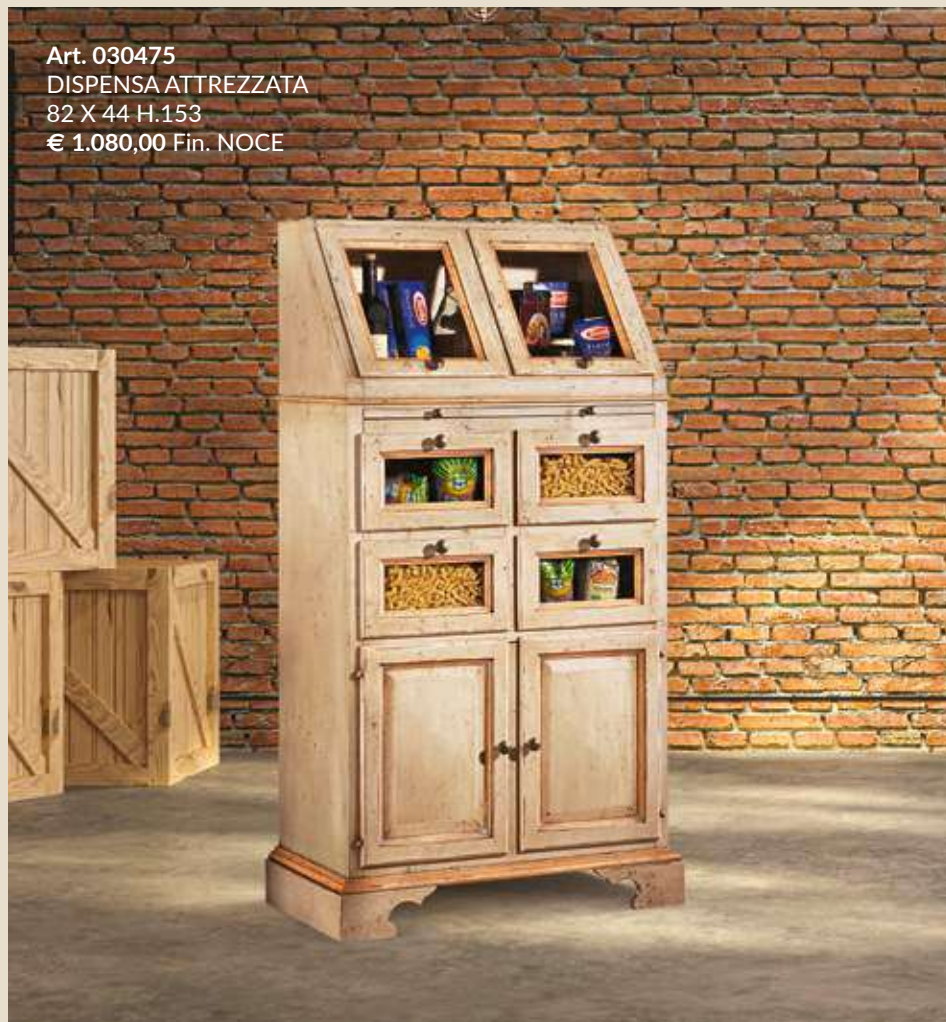

Art. 161746
CANTINETTA (14 bottiglie)
120 X 35 H.82
€ 1.680,00 Fin. NOCE

Art. 030475
DISPENSA ATTREZZATA
82 X 44 H.153
€ 1.080,00 Fin. NOCE