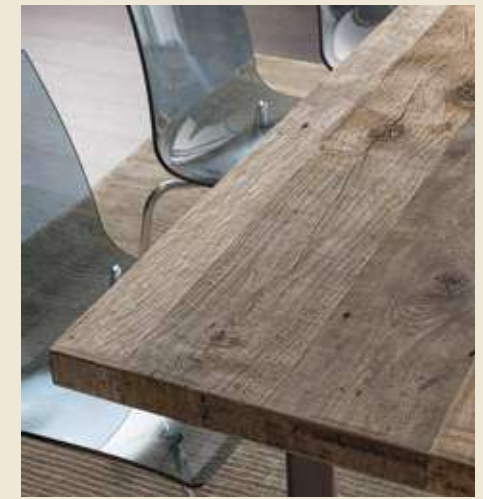

PIANI SU MISURA FINO A 350 cm.

Art. 033001
PIANO RETTANGOLARE
PIANO ONTANO CON PATINA
200 X 100 H.78 SP.4,5 cm.
€ 2.250,00

Art. 033005
GAMBA INTERCAMBIABILE
€ 765,00