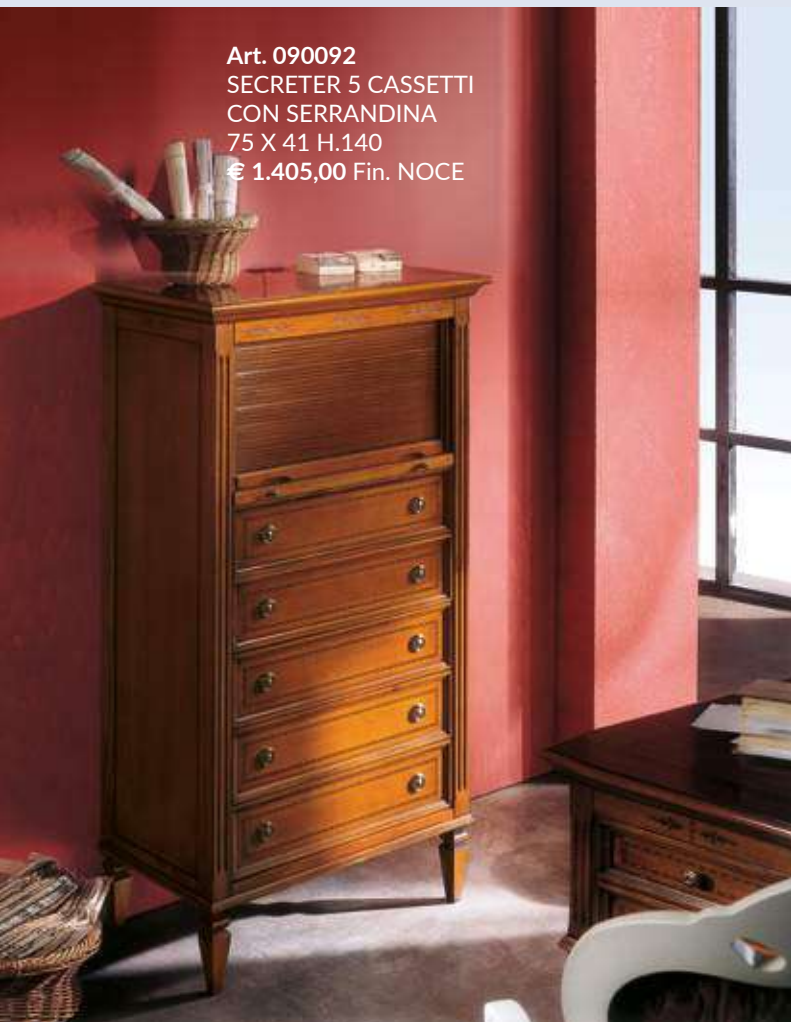

Art. 090093
PORTA CAMICE
8 CASSETTI VETRO
75 X 41 H.140
€ 1.370,00 Fin. NOCE

Art. 090092
SECRETER 5 CASSETTI
CON SERRANDINA
75 X 41 H.140
€ 1.405,00 Fin. NOCE