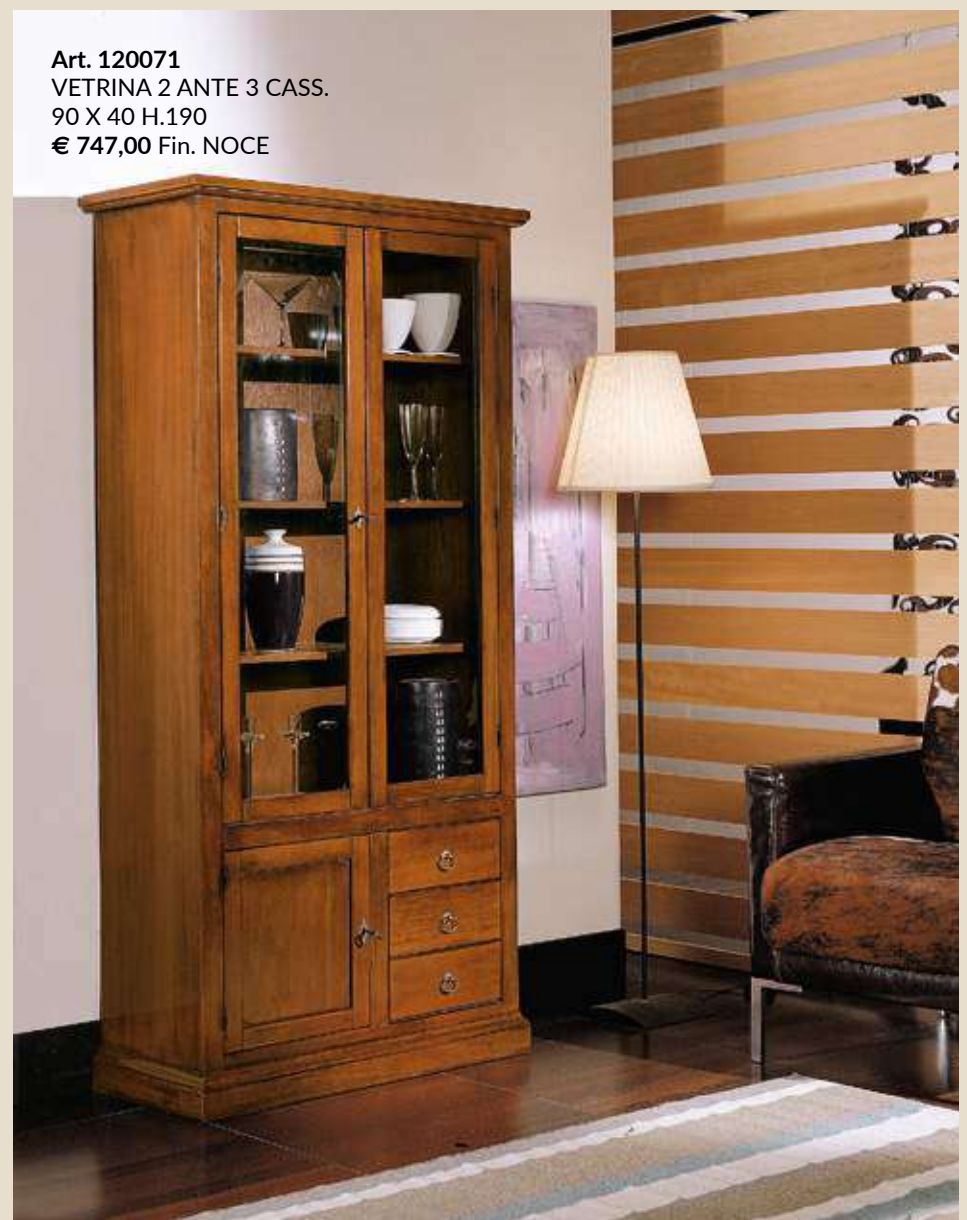

Art. 120065
VETRINA 2 ANTE 4 CASS.
120 X 40 H.190
€ 921,00 Fin. NOCE

Art. 120071
VETRINA 2 ANTE 3 CASS.
90 X 40 H.190
€ 747,00 Fin. NOCE

Art. 030304
 CREDENZA 2 ANTE 2 CASS.
 114 X 44 H.10
 € 1.210,00 Fin. NOCE