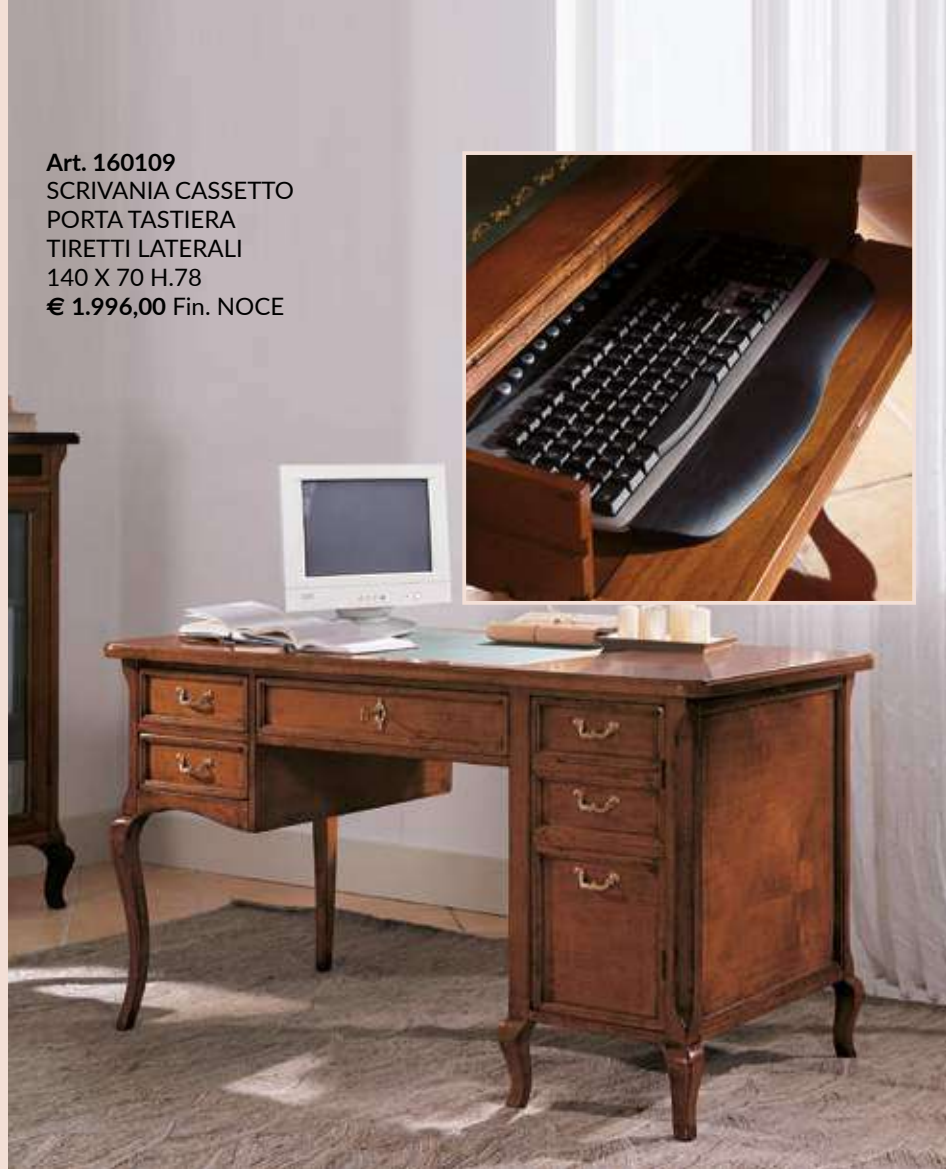

Art. 160109
SCRIVANIA CASSETTO
PORTA TASTIERA
TIRETTI LATERALI
140 X 70 H.78
€ 1.996,00 Fin. NOCE