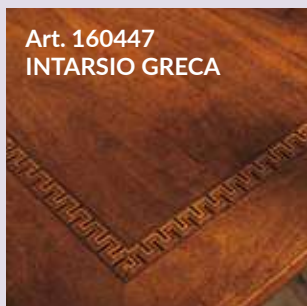

DISPONIBILE ANCHE VERSIONE PIANO LISCIO

Art. 160439
TAVOLO RETTANGOLARE BALAUSTRATA IN NOCE
INTARSIO DELUX 4 ALLUNGHE 45 cm.
180/360 X 90 H.80
€ 2.486,00 Fin. NOCE

Art. 160445
TAVOLO RETTANGOLARE BALAUSTRATA IN NOCE
INTARSIO SPINAPESCE 4 ALLUNGHE 45 cm.
180/360 X 90 H.80
€ 2.489,00 Fin. NOCE

Art. 160446
TAVOLO RETTANGOLARE BALAUSTRATA IN NOCE
INTARSIO ARCO CON 4 ALLUNGHE 45 cm.
180/360 X 90 H.80
€ 2.489,00 Fin. NOCE

Art. 160447
TAVOLO RETTANGOLARE BALAUSTRATA IN NOCE
INTARSIO GRECA CON 4 ALLUNGHE 45 cm.
180/360 X 90 H.80
€ 2.489,00 Fin. NOCE