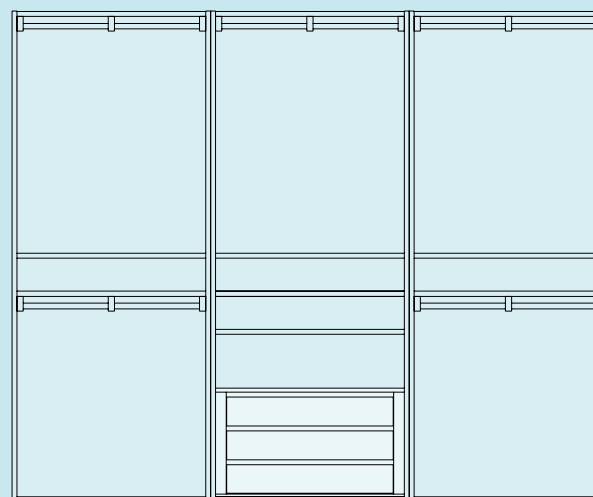

Art. 370679
Proposta cabina armadio vista aperta.
cm. 300 X 59 H.247
€ 4.914,00