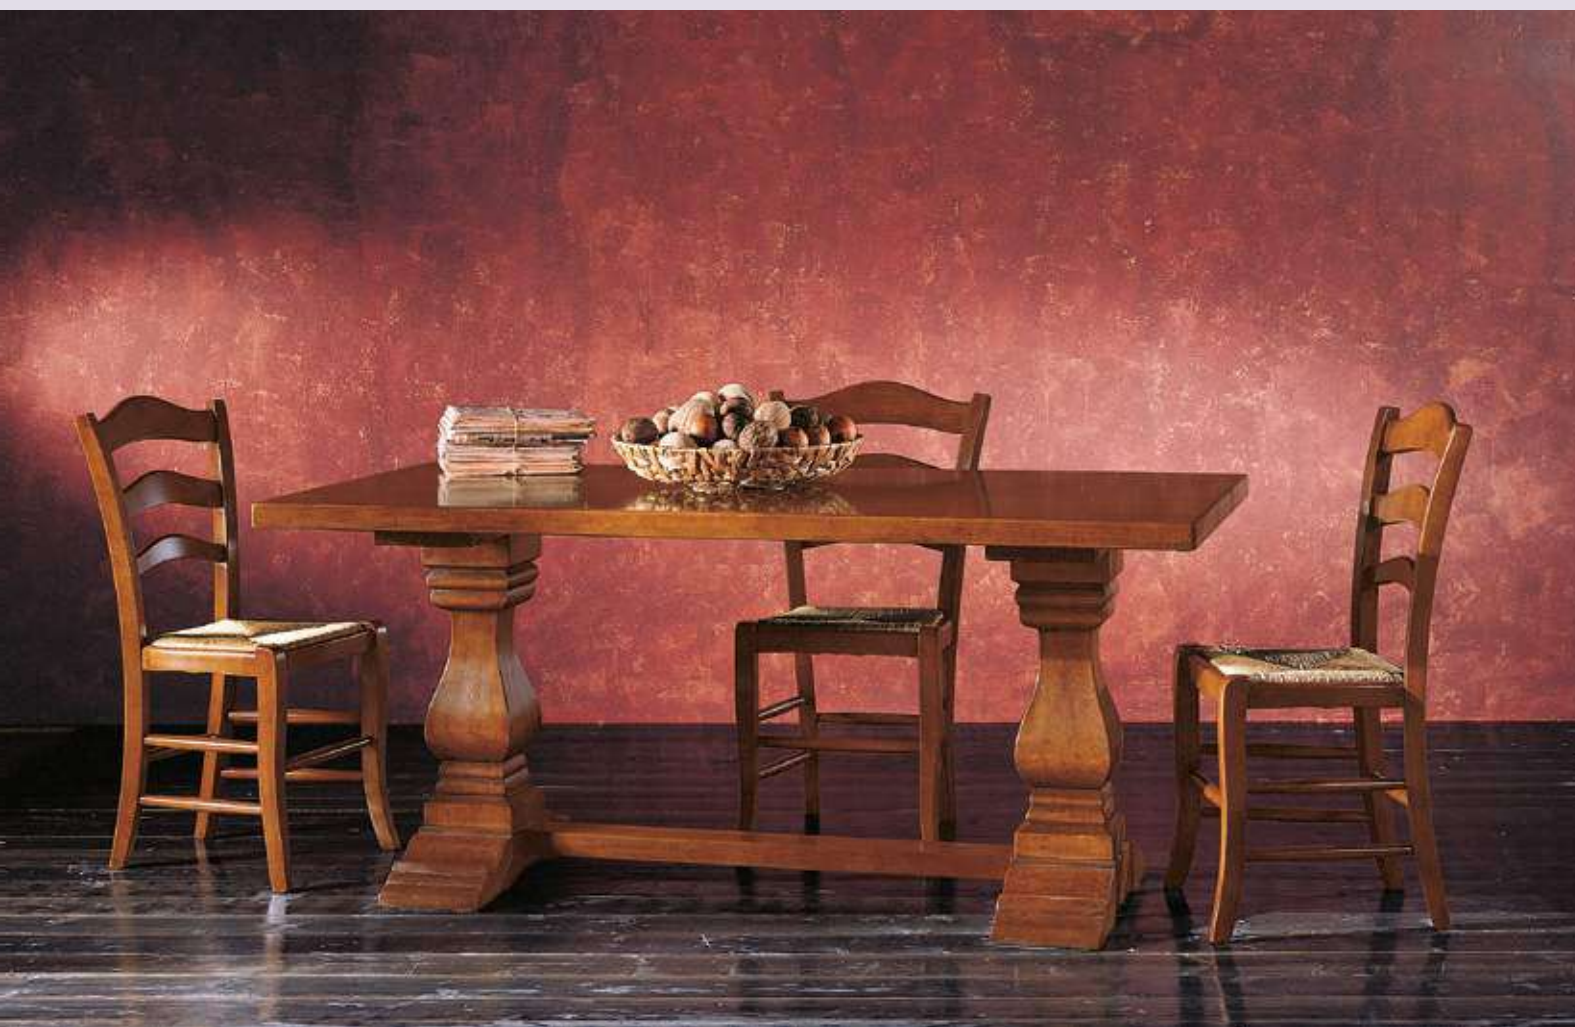

Art. 160472
TAVOLO BALAUSTRATA FISSO
IN PIOPPO BOCCIA GRAFFIATA
200 X 90 H.80 spes. PIANO 5 cm.
€ 1.955,00 Fin. NOCE

Art. 160473
TAVOLO BALAUSTRATA FISSO
IN PIOPPO BOCCIA GRAFFIATA
250 X 90 H.80 spes. PIANO 5 cm.
€ 2.303,00 Fin. NOCE