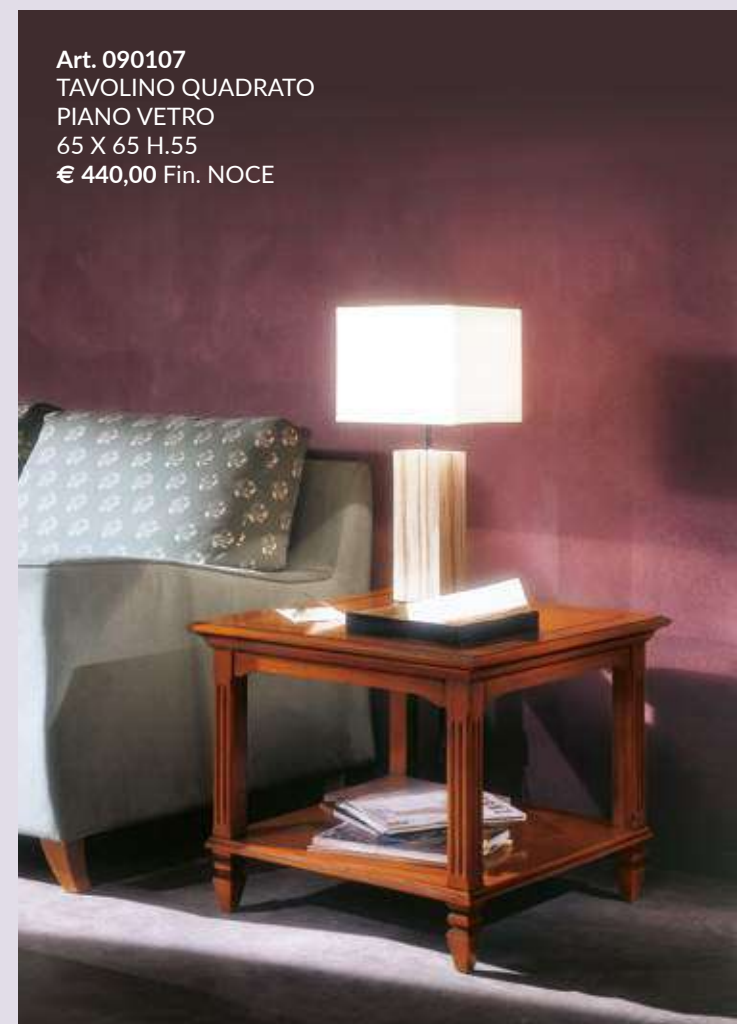

Art. 090107
TAVOLINO QUADRATO
PIANO VETRO
65 X 65 H.55
€ 440,00 Fin. NOCE