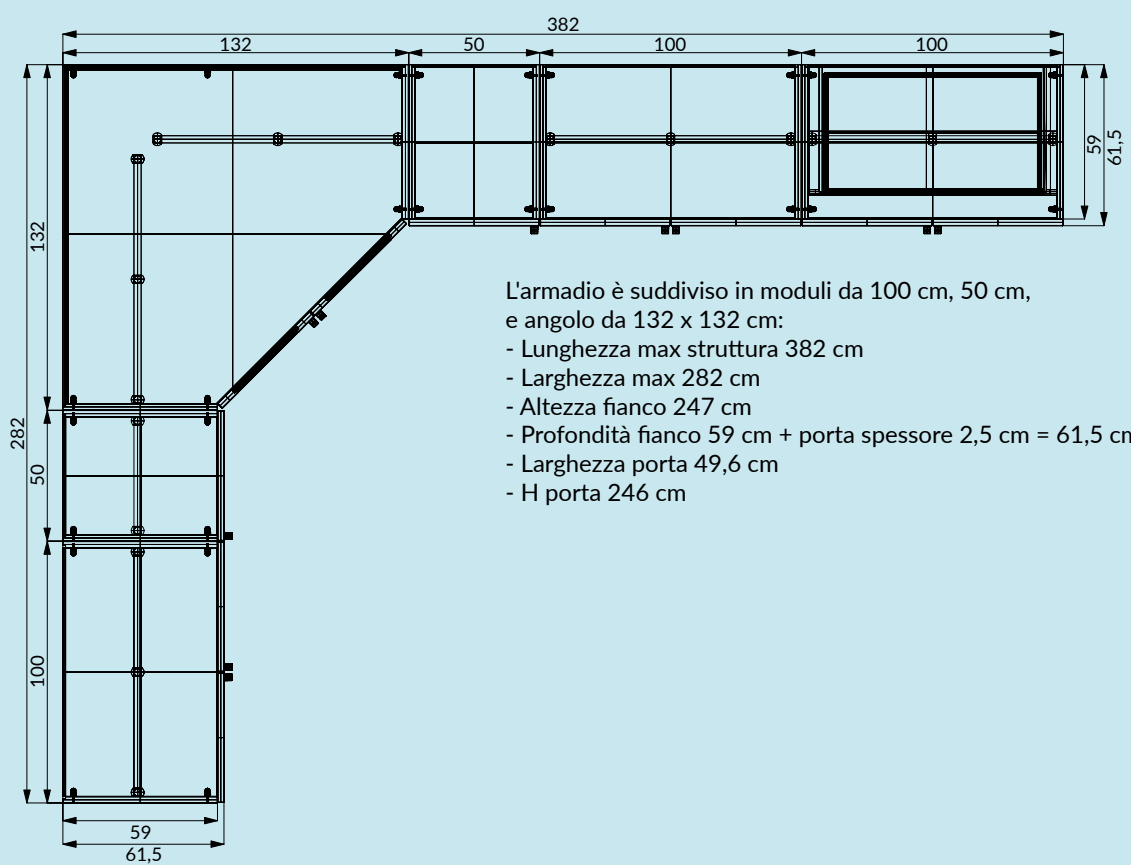

L'armadio è suddiviso in moduli da 100 cm, 50 cm, e angolo da 132 x 132 cm:

- Lunghezza max struttura 382 cm
- Larghezza max 282 cm
- Altezza fianco 247 cm
- Profondità fianco 59 cm + porta spessore 2,5 cm = 61,5 cm
- Larghezza porta 49,6 cm
- H porta 246 cm