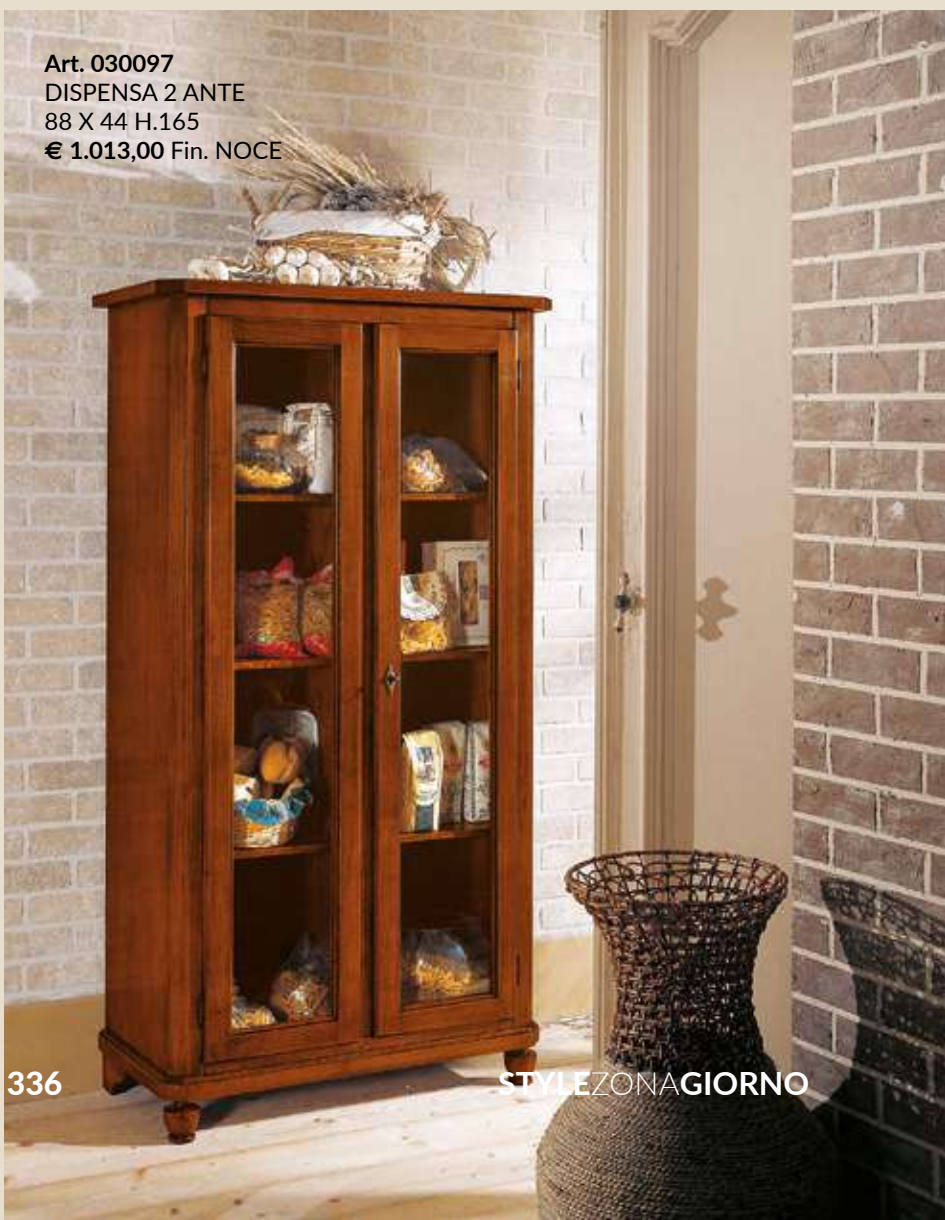

Art. 030397/M
CREDENZA 2 ANTE
116 X 49 H.98
€ 1.215,00 Fin. NOCE

Art. 030398/M
CRISTALLIERA 2 ANTE
116 X 49 H.206
€ 1.993,00 Fin. NOCE

Art. 030347/E
CREDENZA 2 ANTE
116 X 49 H.98
€ 706,00 Fin. NOCE

Art. 030350/E
CRISTALLIERA 2 ANTE
116 X 49 H.206
€ 1.228,00 Fin. NOCE

Art. 030413/M
CREDENZA 3 ANTE
160 X 50 H.102
€ 1.624,00 Fin. NOCE

Art. 030416/M
CRISTALLIERA 3 ANTE
160 X 50 H.221
€ 2.700,00 Fin. NOCE

Art. 030414/E
CREDENZA 3 ANTE
160 X 50 H.102
€ 918,00 Fin. NOCE

Art. 030417/E
CRISTALLIERA 3 ANTE
160 X 50 H.221
€ 1.561,00 Fin. NOCE

Art. 030405/M
CREDENZA 4 ANTE
198 X 50 H.107
€ 2.052,00 Fin. NOCE

Art. 030407/M
CRISTALLIERA 4 ANTE
198 X 50 H.227
€ 3.046,00 Fin. NOCE

Art. 030406/E
CREDENZA 4 ANTE
198 X 50 H.107
€ 1.102,00 Fin. NOCE

Art. 030408/E
CRISTALLIERA 4 ANTE
198 X 50 H.227
€ 1.854,00 Fin. NOCE

Art. 030097
DISPENSA 2 ANTE
88 X 44 H.165
€ 1.013,00 Fin. NOCE