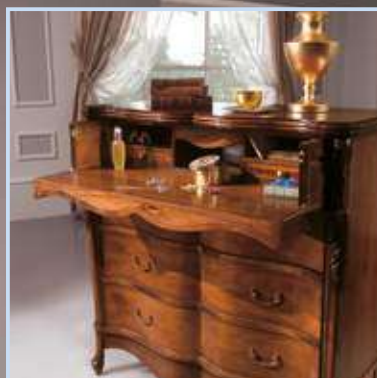

Art. 230264
COMODINO 3 CASSETTI
53 X 36 H.72
€ 869,00 Fin. NOCE