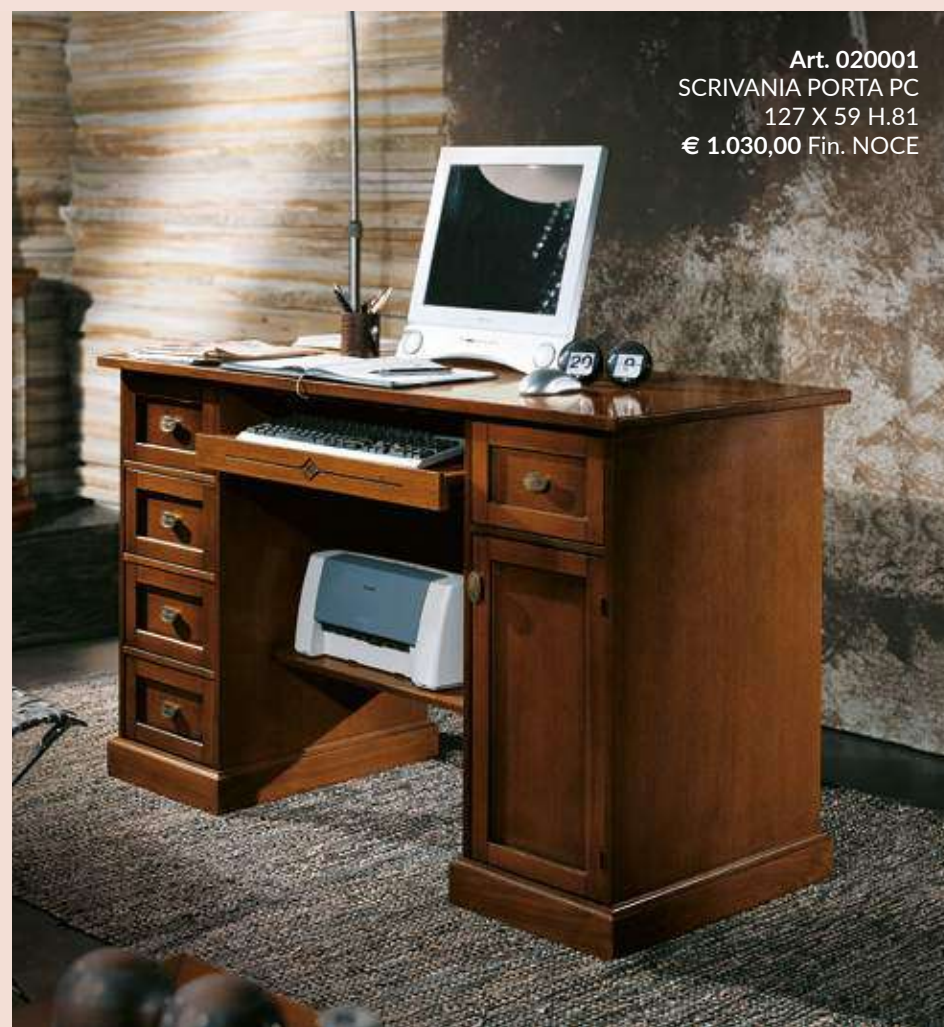

Art. 020000
SCRIVANIA PORTA PC
99 X 59 H.81
€ 744,00 Fin. NOCE

Art. 020001
SCRIVANIA PORTA PC
127 X 59 H.81
€ 1.030,00 Fin. NOCE