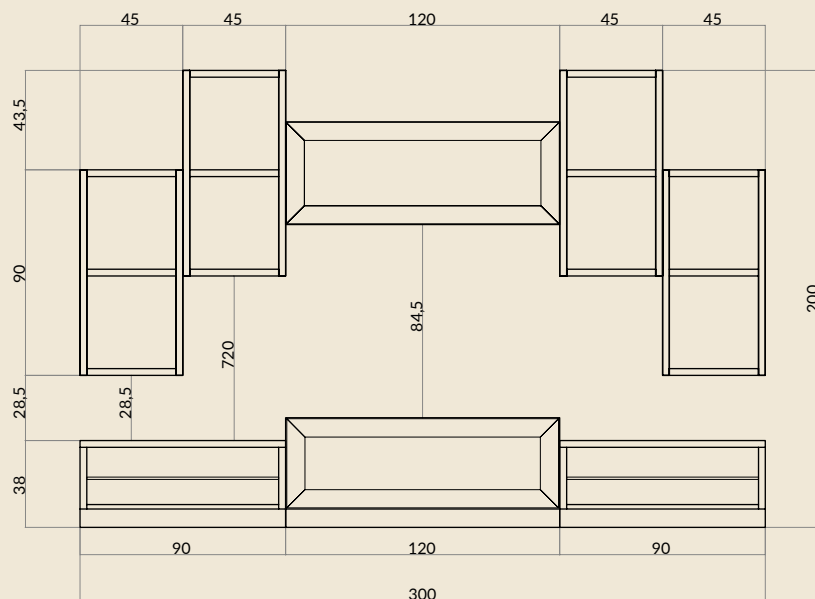

Art. 121064
COMPOSIZIONE. cm. L. 300 P. 57/38 H. 200
€ 3.915,00