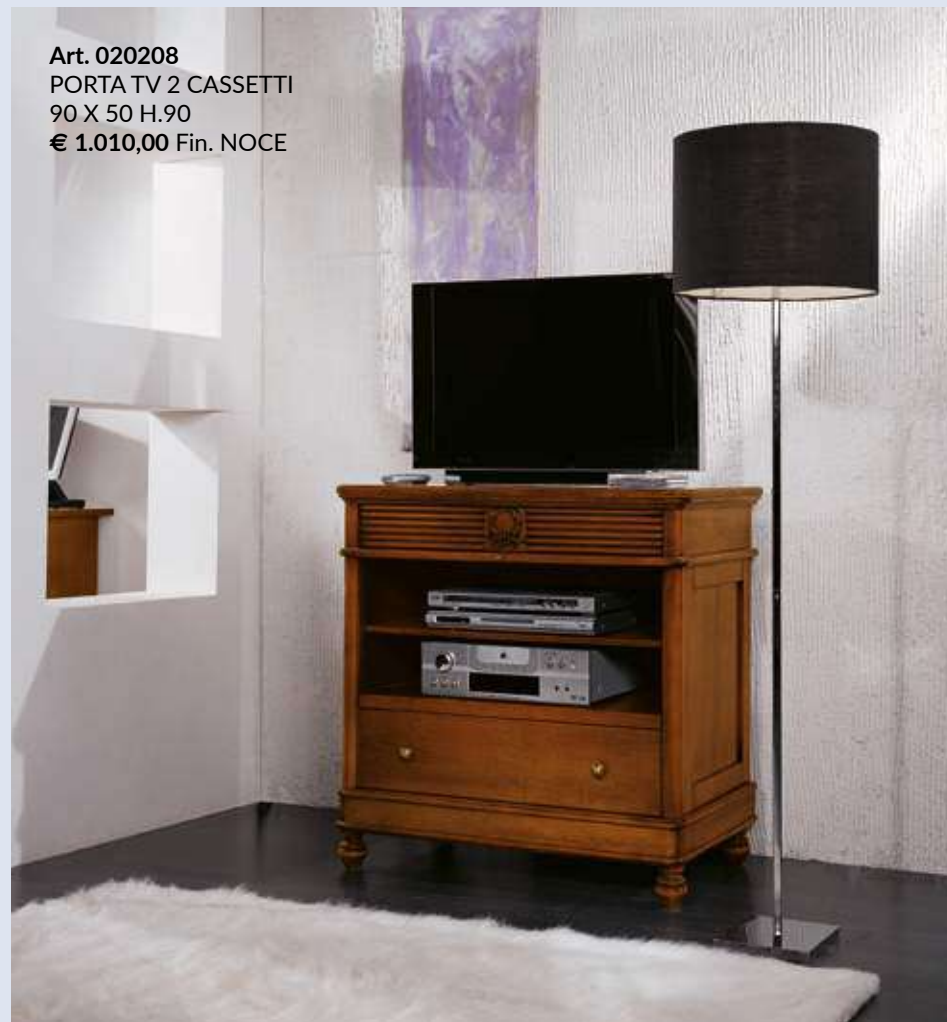

Art. 160026
PORTA TV CON RIBALTA
90 X 47 H.73
€ 683,00 Fin. NOCE

Art. 020208
PORTA TV 2 CASSETTI
90 X 50 H.90
€ 1.010,00 Fin. NOCE