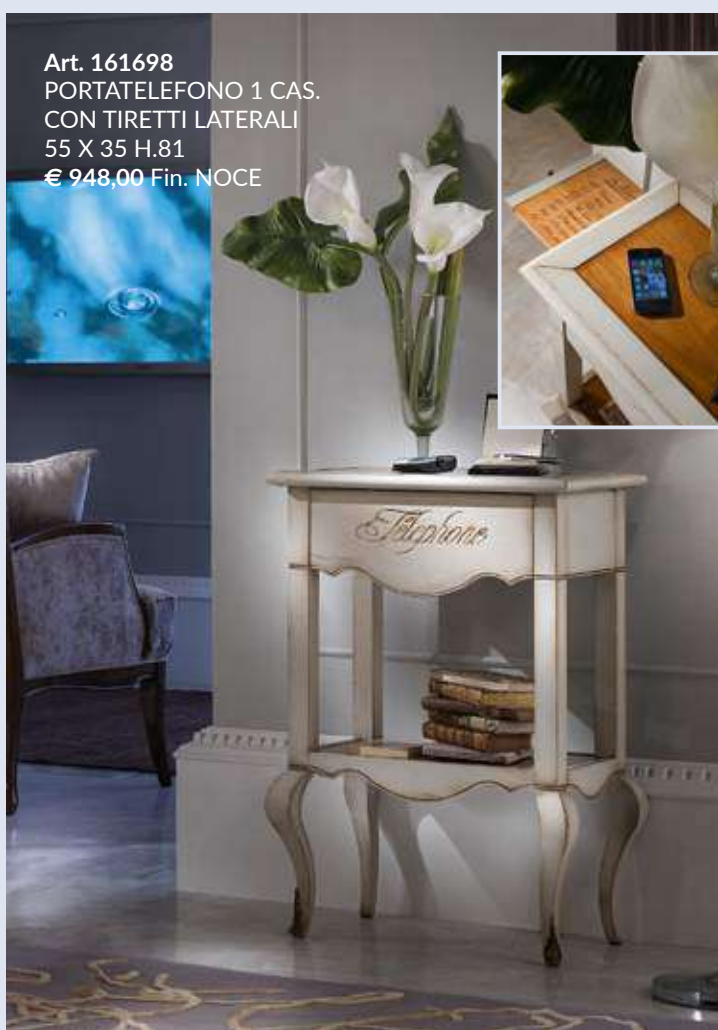

Art. 161698
PORTATELEFONO 1 CAS.
CON TIRETTI LATERALI
55 X 35 H.81
€ 948,00 Fin. NOCE