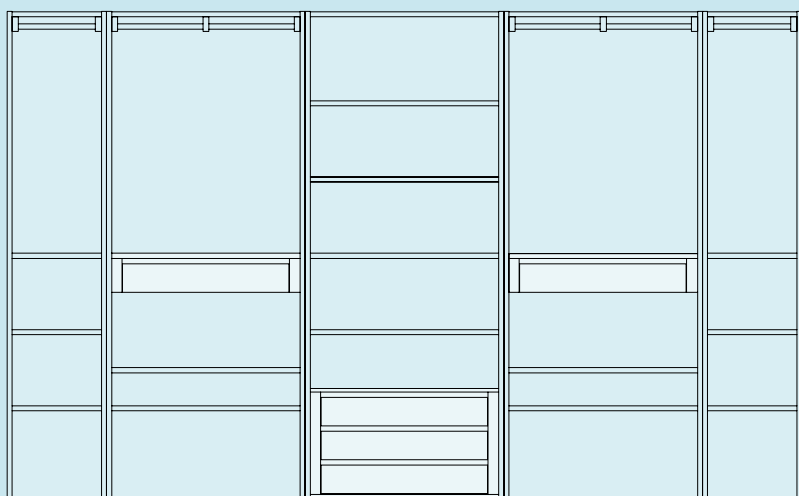

Art. 370677
Proposta cabina armadio vista aperta.
cm. 400 X 59 H.247
€ 7.509,00