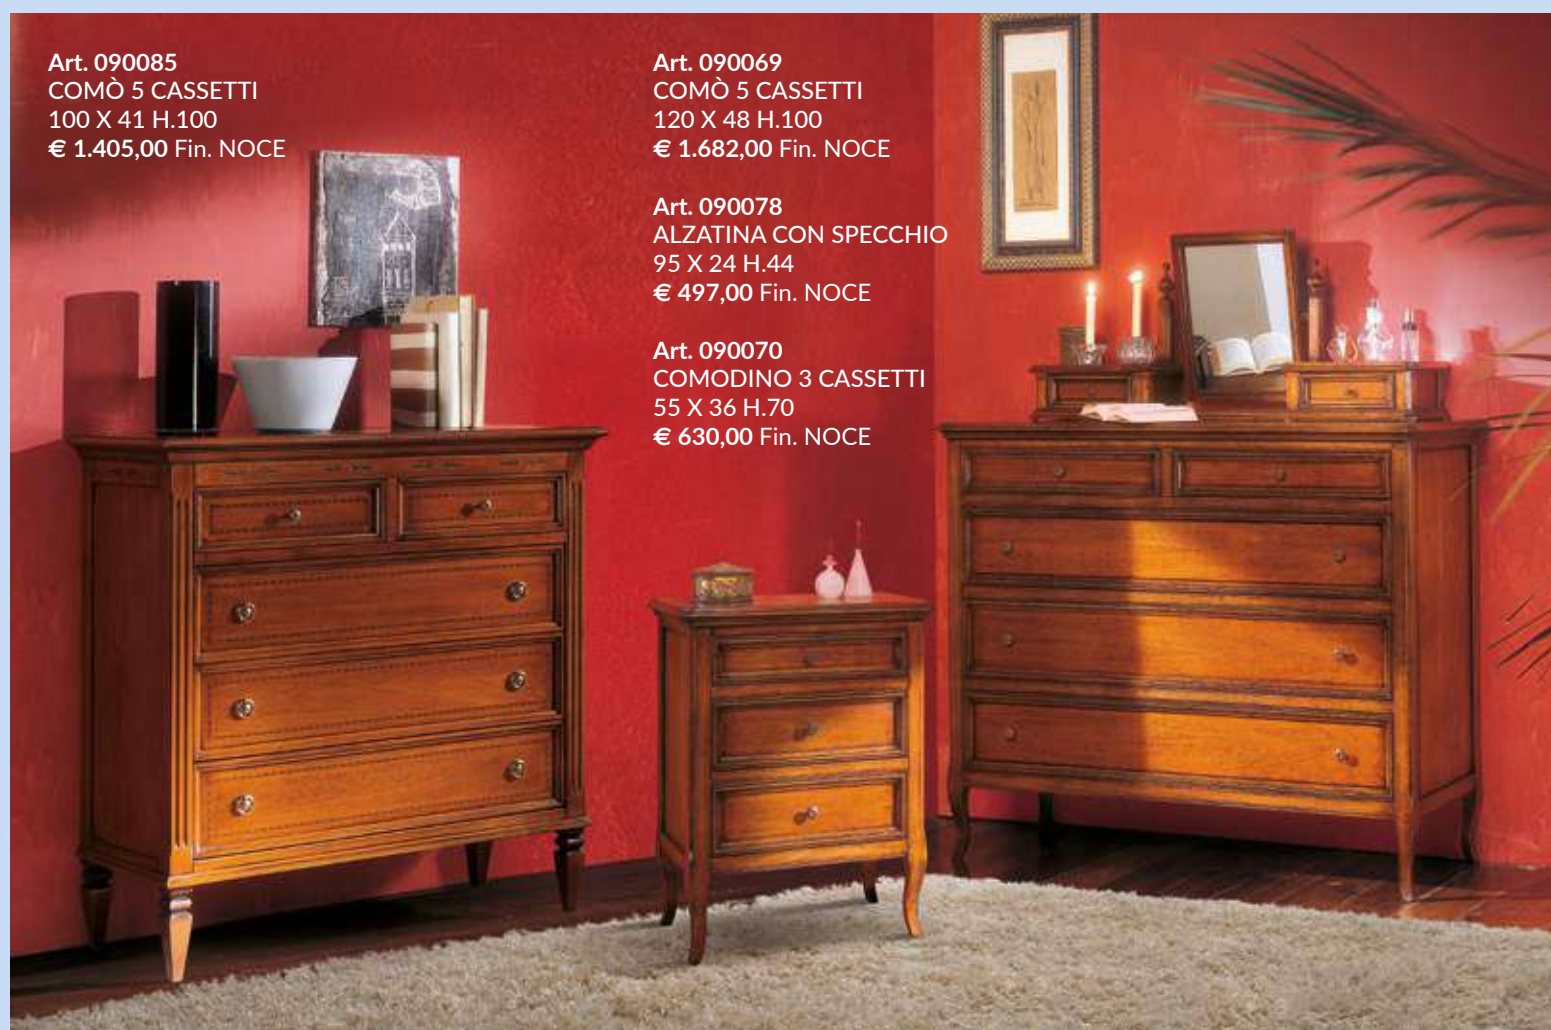

Art. 090085
COMÒ 5 CASSETTI
100 X 41 H.100
€ 1.405,00 Fin. NOCE

Art. 090069
COMÒ 5 CASSETTI
120 X 48 H.100
€ 1.682,00 Fin. NOCE

Art. 090078
ALZATINA CON SPECCHIO
95 X 24 H.44
€ 497,00 Fin. NOCE

Art. 090070
COMODINO 3 CASSETTI
55 X 36 H.70
€ 630,00 Fin. NOCE