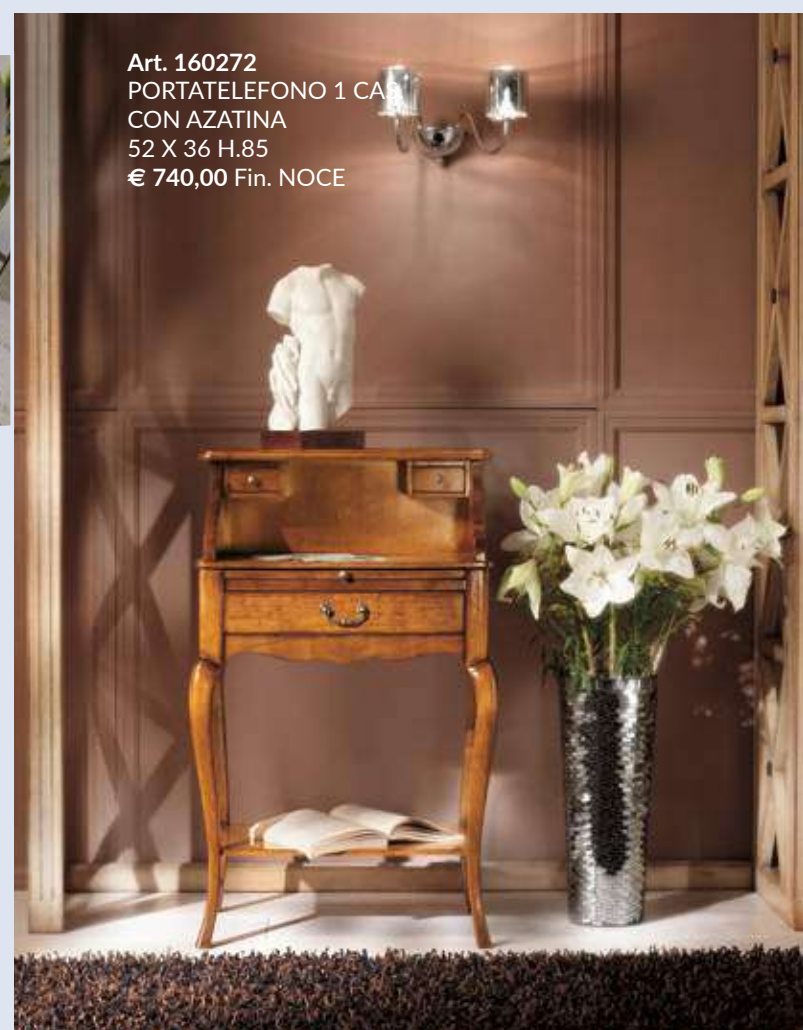

Art. 020158
CONSOLLE 1 CASSETTO
36 X 30 H.81
€ 281,00 Fin. NOCE