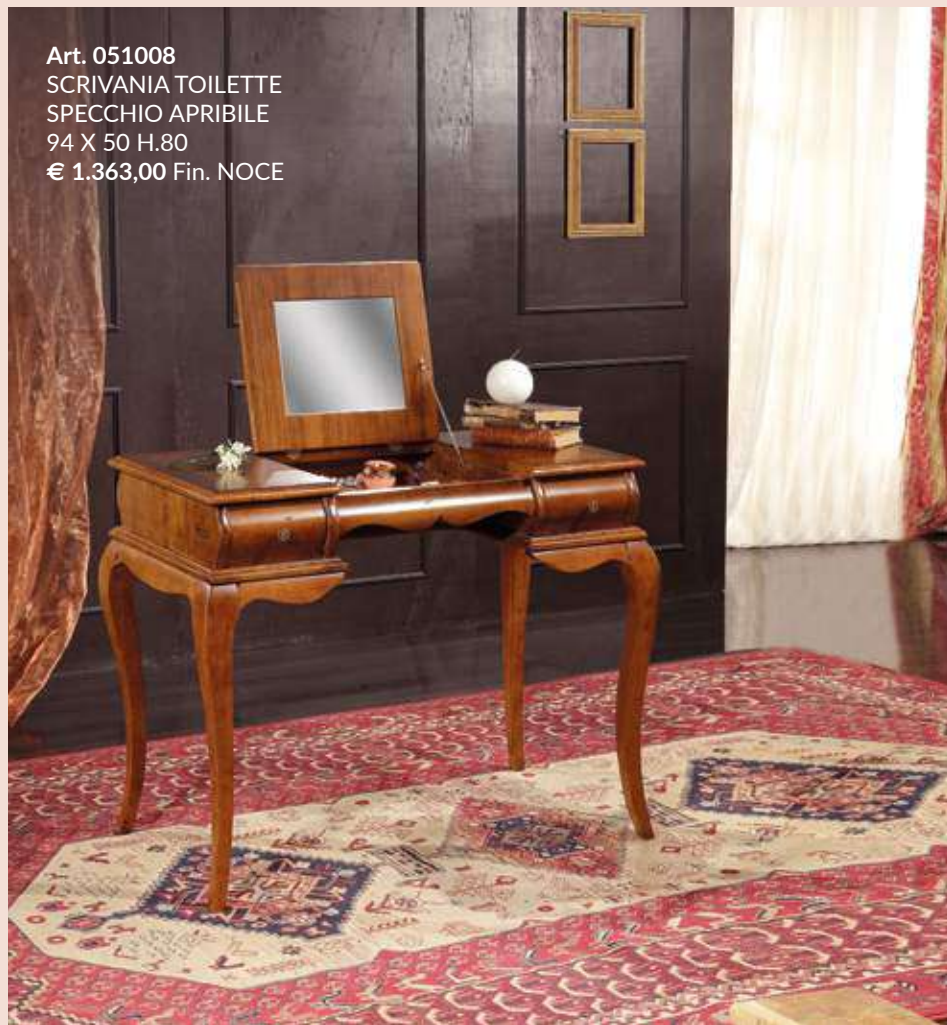

Art. 051003
SCRIVANIA 5 CASSETTI
120 X 70 H.82
€ 1.422,00 Fin. NOCE

Art. 051004
SCRIVANIA 5 CASSETTI
150 X 70 H.82
€ 1.728,00 Fin. NOCE

Art. 051008
SCRIVANIA TOILETTE
SPECCHIO APRIBILE
94 X 50 H.80
€ 1.363,00 Fin. NOCE