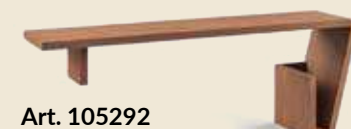

Art. 105287
Mensola. cm. L. 120 P. 27 H. 2,5
€ 160,00

Art. 105289
Mensola. cm. L. 150 P. 27 H. 2,5
€ 211,00

Mensole smussate.

Massello e listellare di frassino.

Art. 105286
Mensola smussata. cm. L. 90 P. 27 H. 2,5
€ 148,00

Art. 105288
Mensola smussata. cm. L. 120 P. 27 H. 2,5
€ 172,00

Art. 105290
Mensola smussata. cm. L. 150 P. 27 H. 2,5
€ 223,00

Panche sagomate.

Massello e listellare di frassino.

Art. 105291
Panca sagomata.
cm. L. 184 P. 40 H. 64
(appoggio 10 cm. spostabile).
€ 702,00

Art. 105292
Panca sagomata.
cm. L. 184 P. 40 H. 64
(appoggio 20 cm. spostabile).
€ 702,00

Basi con cassettone.

Massello e listellare di frassino con guide ammortizzate.

Art. 105160
Base sospesa. cm. L. 90 P. 47 H. 36
€ 758,00