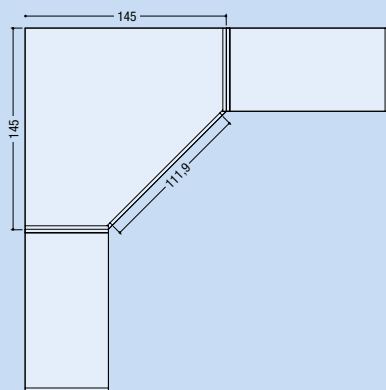

Art. 230808
ARMADIO ANGOLO 45°
IN TANGANIKA 2 ANTE DX O SX
ATTREZZATO COME FOTO H.255
€ 3.852,00 Fin. NOCE