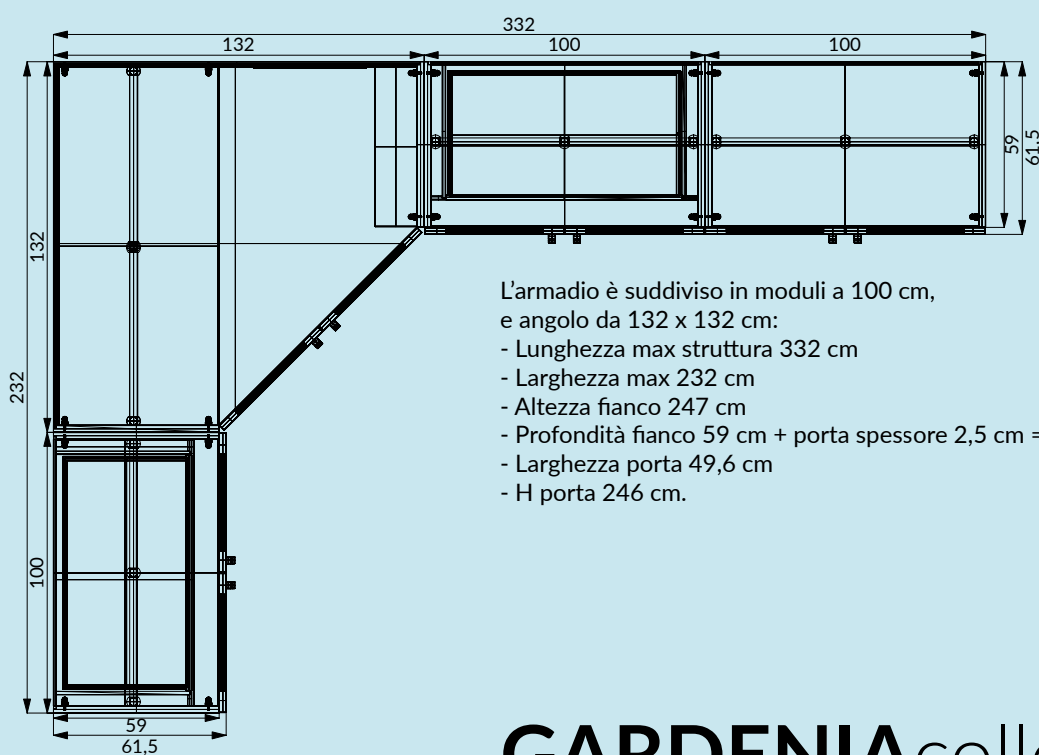

Art. 370772
 CONTENITORE PER LETTO
 € 1.658,00

Art. 370601
COMODINO FRASSINO
 CON TRAFORO
 61 X 41 H.54
 € 813,00

L'armadio è suddiviso in moduli a 100 cm, e angolo da 132 x 132 cm:

- Lunghezza max struttura 332 cm
- Larghezza max 232 cm
- Altezza fianco 247 cm
- Profondità fianco 59 cm + porta spessore 2,5 cm = 61,5 cm
- Larghezza porta 49,6 cm
- H porta 246 cm.