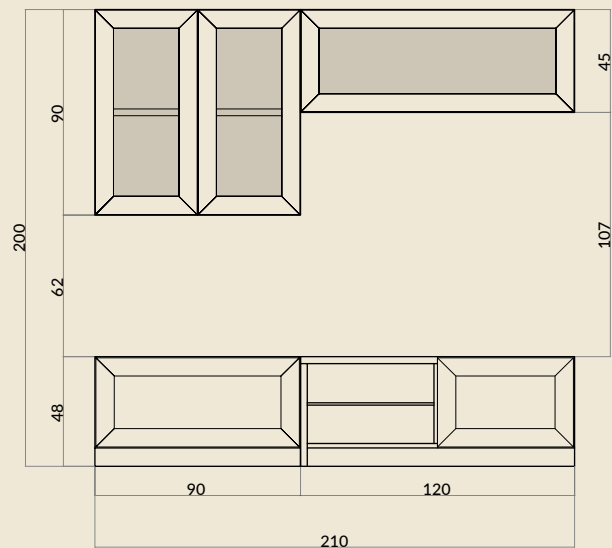

Art. 121060
COMPOSIZIONE. cm. L. 210 P. 57/38 H. 200
€ 3.200,00