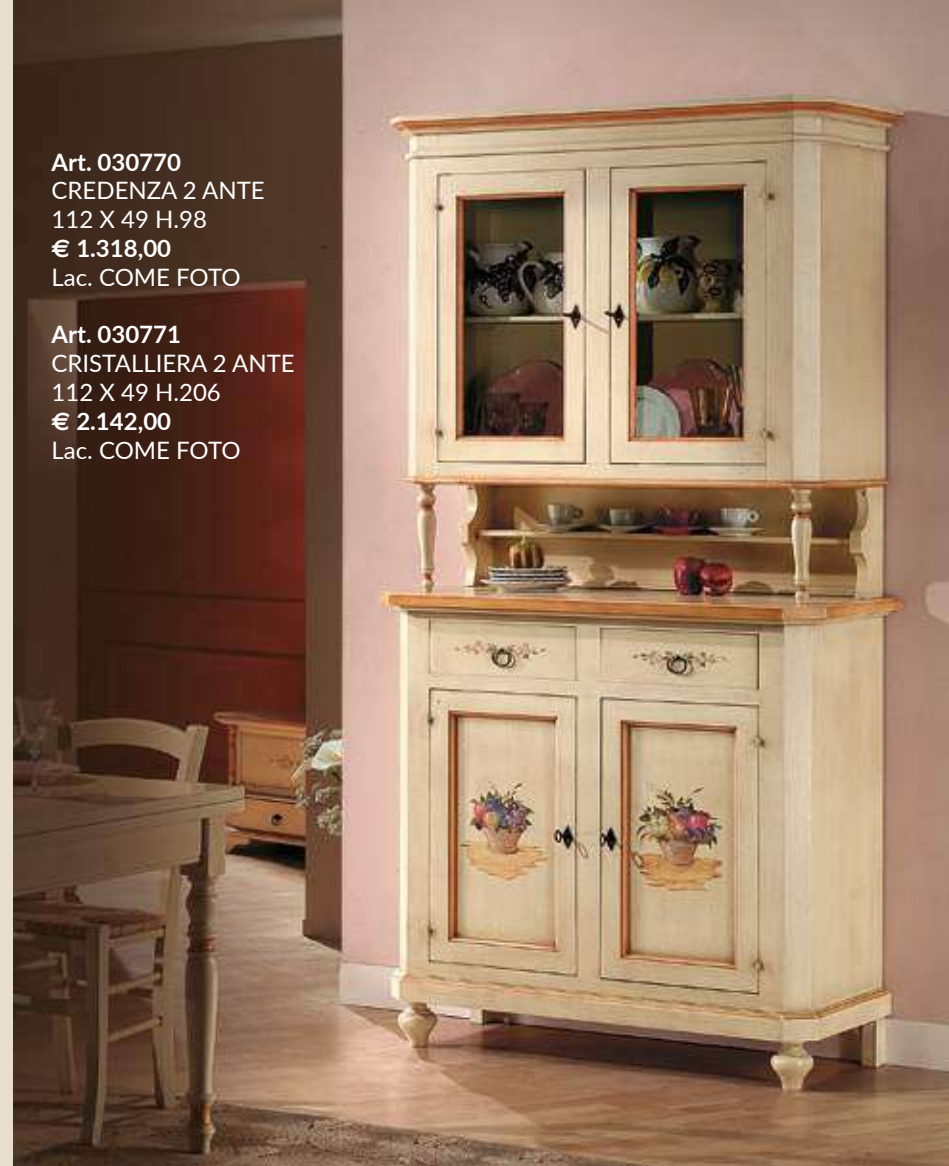

Art. 030770
CREDENZA 2 ANTE
112 X 49 H.98
€ 1.318,00
Lac. COME FOTO

Art. 030771
CRISTALLIERA 2 ANTE
112 X 49 H.206
€ 2.142,00
Lac. COME FOTO