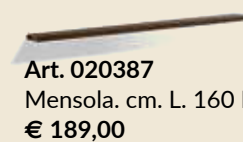

Art. 020386
Mensola. cm. L. 100 P. 223 SP. 3
€ 126,00