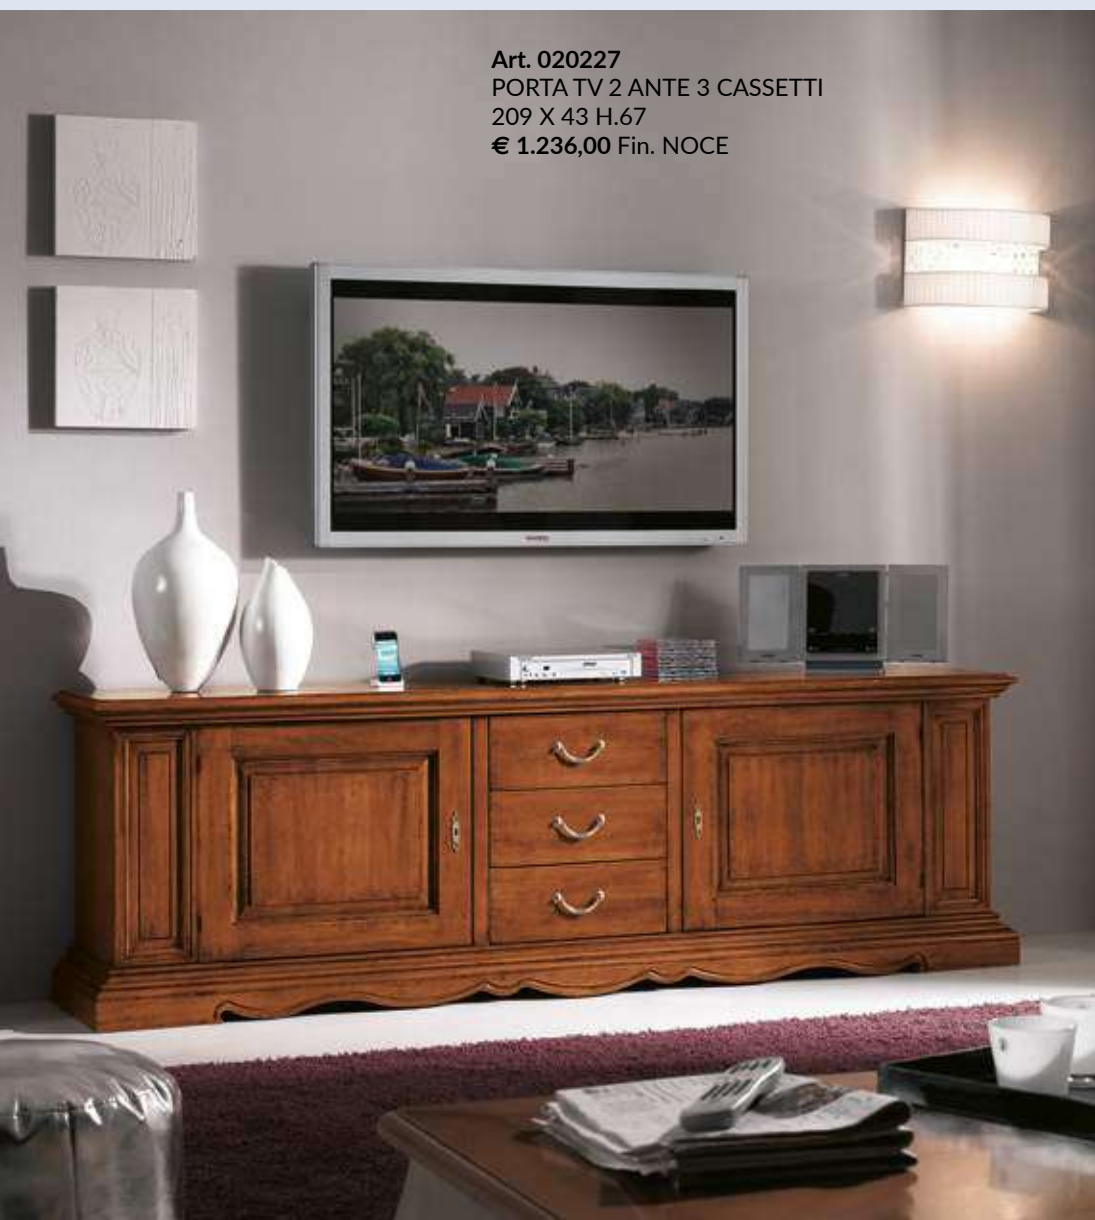

Art. 030341
PORTA TV 4 CASSETTI
120 X 53 H.53
€ 952,00 Fin. NOCE