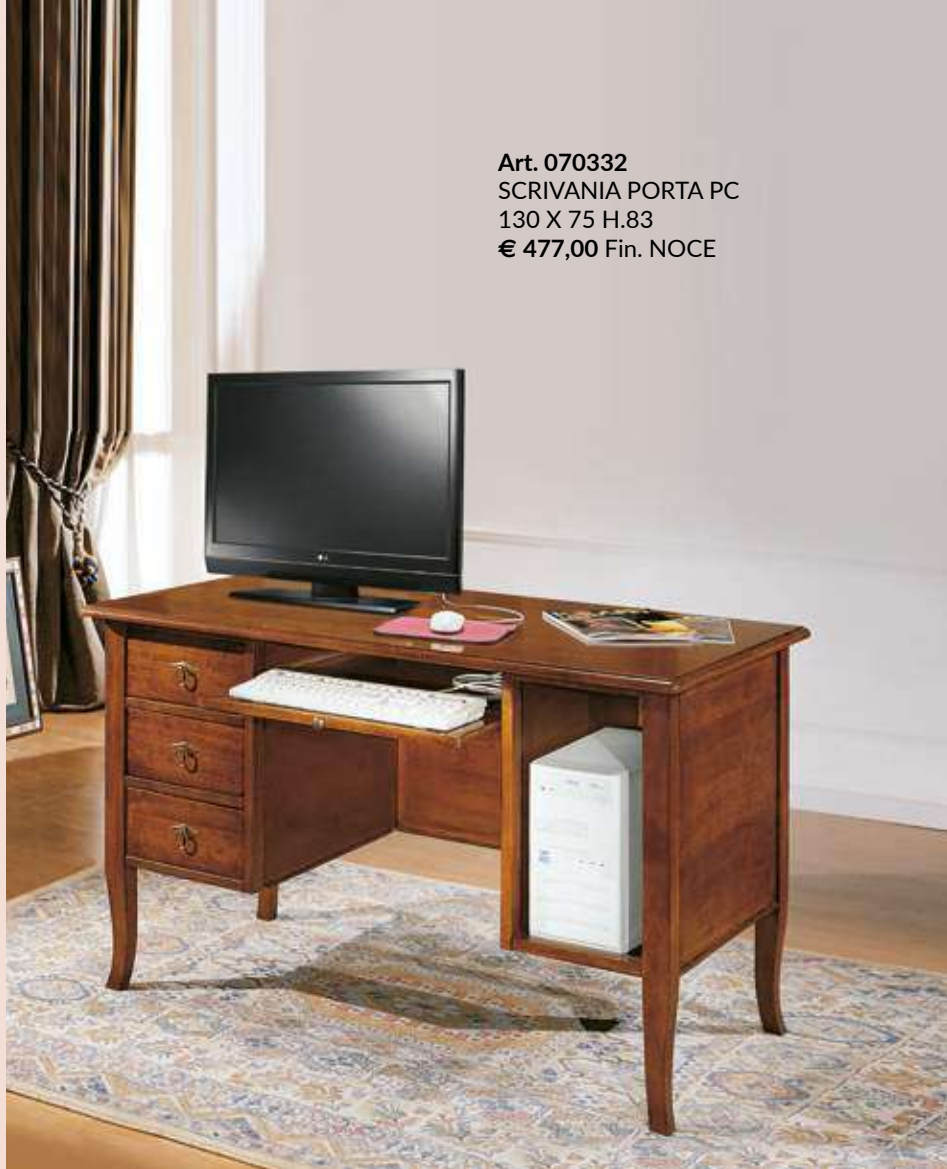

Art. 160109
SCRIVANIA CASSETTO
PORTA TASTIERA
TIRETTI LATERALI
140 X 70 H.78
€ 1.996,00 Fin. NOCE

Art. 070332
SCRIVANIA PORTA PC
130 X 75 H.83
€ 477,00 Fin. NOCE