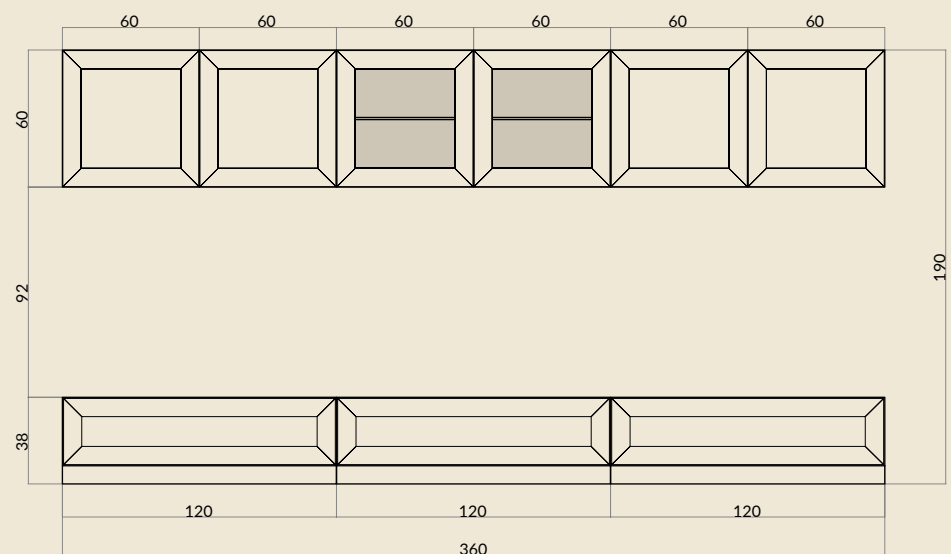

Art. 121066
COMPOSIZIONE. cm. L. 360 P. 57/38 H. 190
€ 5.154,00