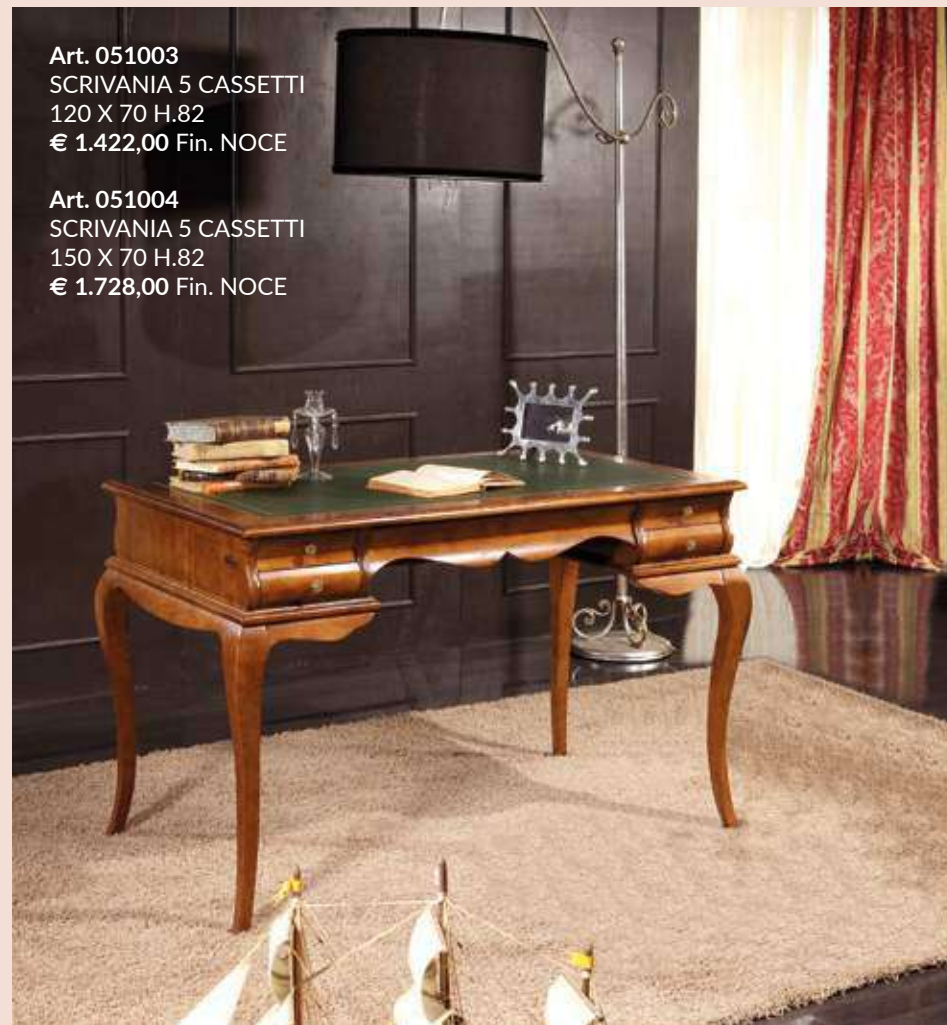

Art. 030035
SCRITTOIO 1 CASSETTO
140 X 65 H.80
€ 1.204,00 Fin. NOCE

Art. 051003
SCRIVANIA 5 CASSETTI
120 X 70 H.82
€ 1.422,00 Fin. NOCE

Art. 051004
SCRIVANIA 5 CASSETTI
150 X 70 H.82
€ 1.728,00 Fin. NOCE