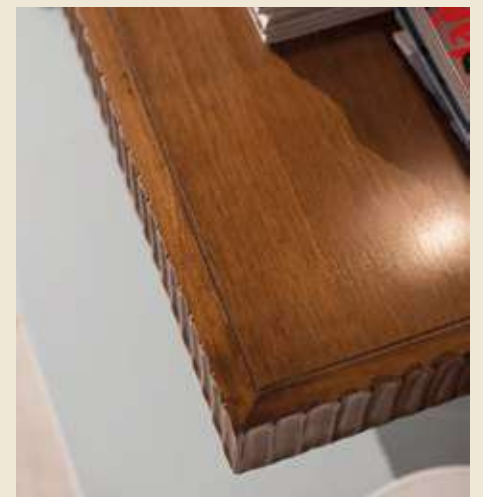

CICLAMINO collection

in legno di NOCE TANGANICA

Art. 101047
354 X 54 H.181
€ 5.156,00