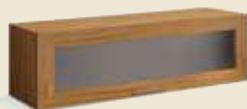

Art. 121040
Pensile anta vetro.
cm. L. 120 P. 38 H. 45
€ 693,00