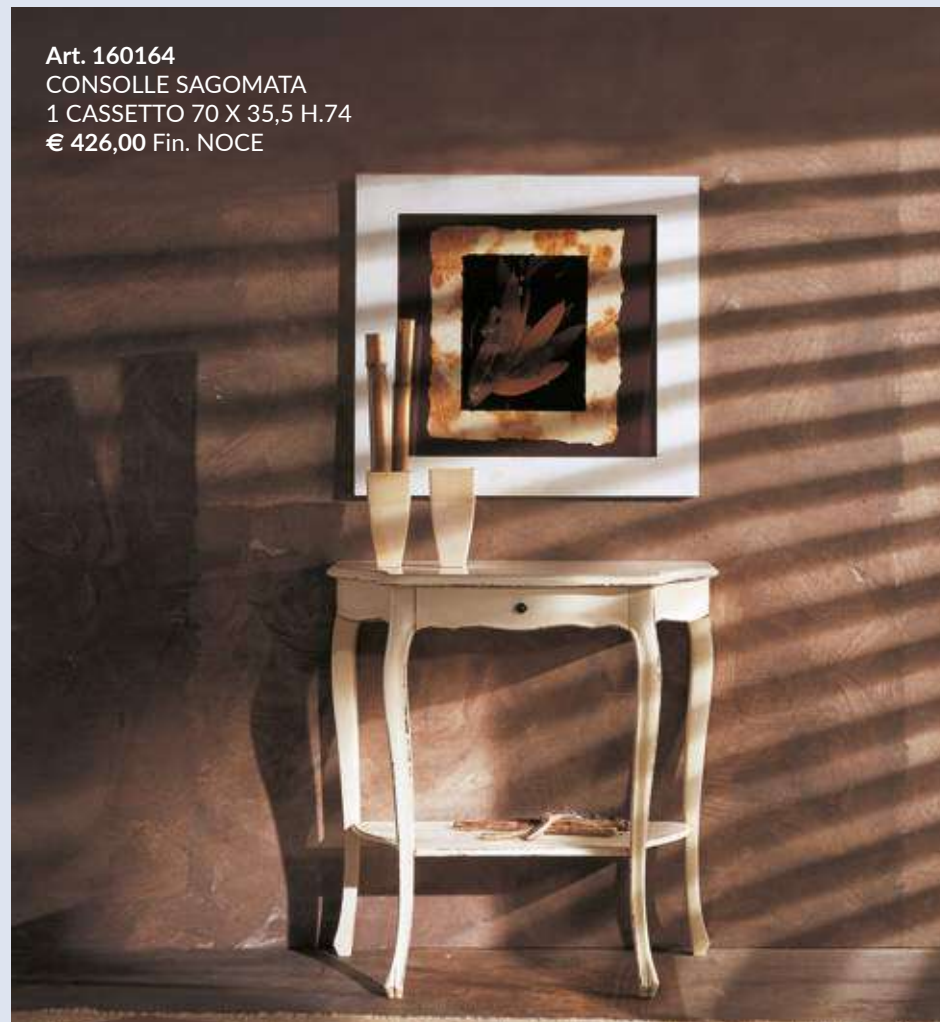

Art. 160164
CONSOLLE SAGOMATA
1 CASSETTO 70 X 35,5 H.74
€ 426,00 Fin. NOCE