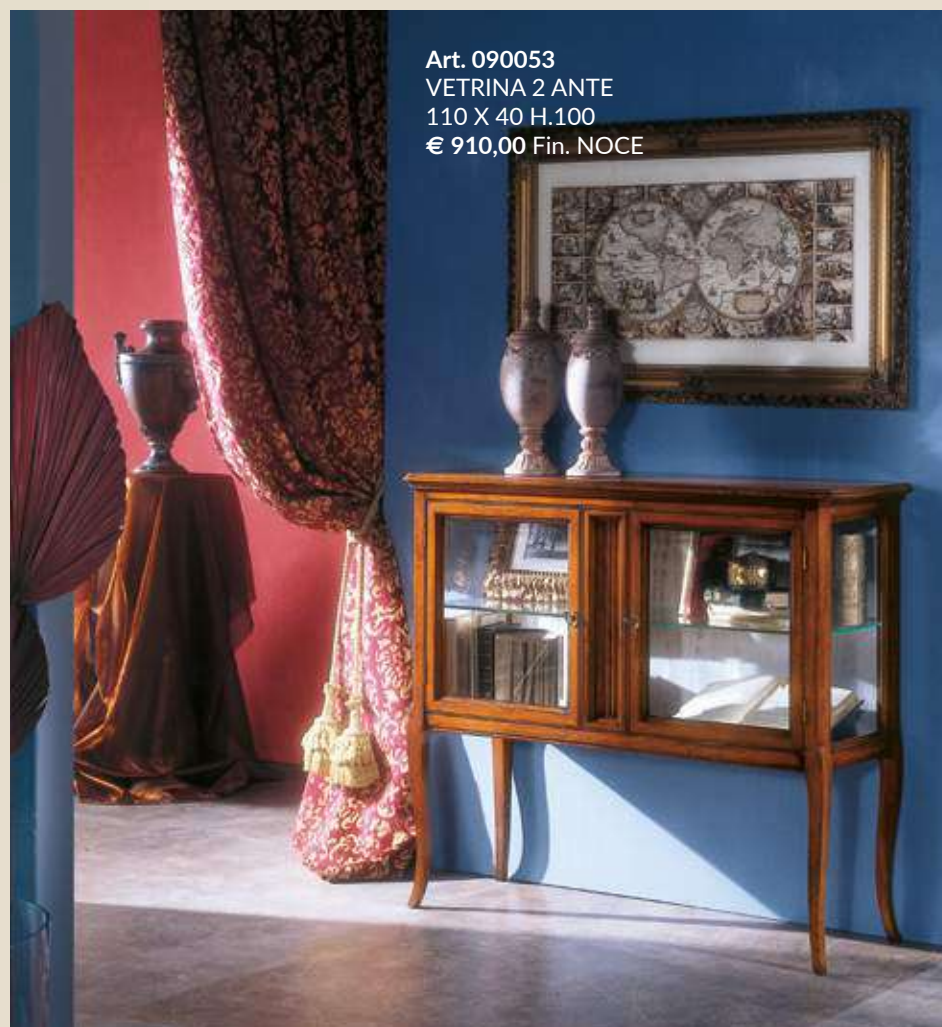

Art. 090135
VETRINA 2 ANTE 2 RIBALTE
100 X 38 H.95
€ 1.127,00 Fin. NOCE

Art. 090047
VETRINA 2 ANTE
80 X 40 H.85
€ 772,00 Fin. NOCE

Art. 090053
VETRINA 2 ANTE
110 X 40 H.100
€ 910,00 Fin. NOCE