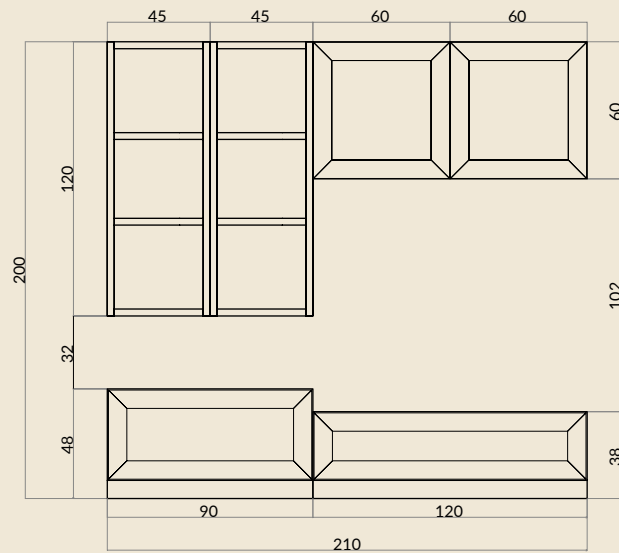

CAMELIAcollection ESEMPI DI COMPOSIZIONI.

Art. 121056
COMPOSIZIONE. cm. L. 210 P. 57/38 H. 200
€ 3.353,00